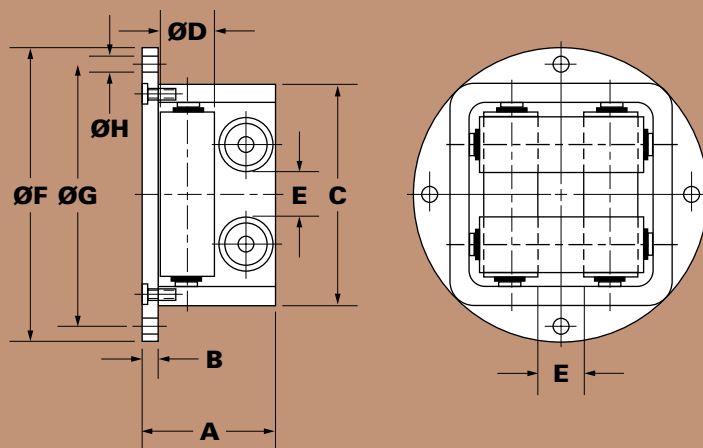

Ø -30mm (-1.181")

Inlet Guide Roller Boxes

Rollenkreuze

Guide Per I Rulli D'Immissione

Gaines de Guidage à Rouleaux

Cajas de Rodillos de Guía de Entrada

Part No.	Ø	A	B	C	D	E	F	G	H
RB-5	-5 (.197")	36,6 (1.44")	4,8 (.19")	50,8 (2")	12,7 (.5")	11 (.433")	76,2 (3")	64 (2.520")	5,6 (.220")
RB-10	-10 (.394")	68 (2.68")	8 (.31")	101,6 (4")	28 (1.102")	20 (.787")	135 (5.31")	120 (4.724")	7 (.276")
RB-20	10-20 (.394"-.787")	94 (3.70")	8 (.31")	140 (5.5")	38,1 (1.496")	32 (1.260")	190,5 (7.5")	170 (6.693")	7,1 (.281")
RB-30	10-30 (.394"-1.181")	137,7 (5.42")	12,7 (.50")	203 (8")	47,6 (1.875")	75 (2.953")	300 (11.81")	265 (10.433")	9,1 (.359")