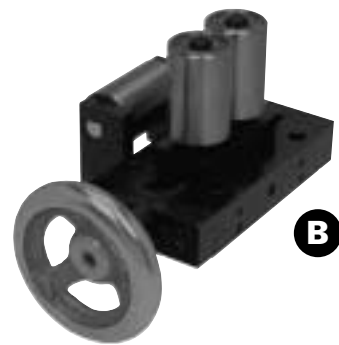

Ø -100mm (3.937")

Wire Guide Rollers

Drahtführungsrollen

Rulli Guida del Filo

Rouleaux de Guidage des Câbles

Rodillos Para Guías de Alambre

Part No.	AR-12	AR-50	AR-100
Ø mm	-12	6-50	10-100
A	50 (1.97")	82 (3.23")	100 (3.94")
B	6 (.24")	12,5 (.49")	10 (.39")
C	38 (1.496")	57 (2.244")	80 (3.150")
D	25 (.984")	40 (1.575")	60 (2.362")
E	85 (3.47")	164 (6.46")	260 (10.24")
F	20 (.79")	35,5 (1.44")	50 (1.97")
G	45 (1.772")	93 (3.661")	160 (6.299")
H	42,5 (1.67")	82 (3.23")	130 (5.12")
I	36,5 (1.44")	65 (2.56")	75 (2.95")
J	22 (.87")	48 (1.89")	115 (4.53")
K	19 (.75")	28,6 (1.13")	45 (1.77")
L	32 (1.26")	60 (2.36")	120 (4.72")
M	62 (2.44")	138 (5.43")	197 (7.76")
N	5,6 (.220")	6,5 (.256")	8,8 (.346")
O	25,4 (1.00")	100 (3.94")	127 (5.00")
P	28 (1.10")	43 (1.69")	63 (2.48")
Q	42,5 (.49")	83 (3.23")	130 (5.12")
R	13 (.512")	52 (2.047")	110 (4.331")
kg	1 (2.2 lbs.)	4 (8.8 lbs.)	10 (22 lbs.)