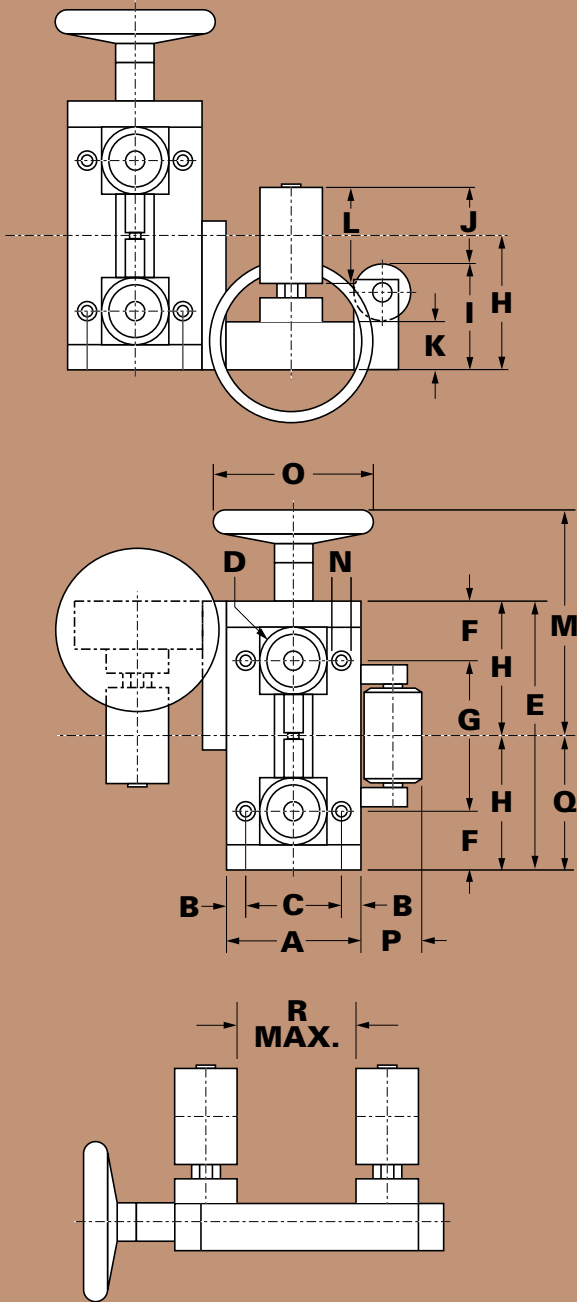

Ø -100mm (3.937")

Wire Guide Rollers

Drahtführungsrollen

Rulli Guida del Filo

Rouleaux de Guidage des Câbles

Rodillos Para Guías de Alambre

Part No.	AR-12	AR-50	AR-100
Ø mm	-12	6-50	10-100
A	50 (1.97")	82 (3.23")	100 (3.94")
B	6 (.24")	12,5 (.49")	10 (.39")
C	38 (1.496")	57 (2.244")	80 (3.150")
D	25 (.984")	40 (1.575")	60 (2.362")
E	85 (3.47")	164 (6.46")	260 (10.24")
F	20 (.79")	35,5 (1.44")	50 (1.97")
G	45 (1.772")	93 (3.661")	160 (6.299")
H	42,5 (1.67")	82 (3.23")	130 (5.12")
I	36,5 (1.44")	65 (2.56")	75 (2.95")
J	22 (.87")	48 (1.89")	115 (4.53")
K	19 (.75")	28,6 (1.13")	45 (1.77")
L	32 (1.26")	60 (2.36")	120 (4.72")
M	62 (2.44")	138 (5.43")	197 (7.76")
N	5,6 (.220")	6,5 (.256")	8,8 (.346")
O	25,4 (1.00")	100 (3.94")	127 (5.00")
P	28 (1.10")	43 (1.69")	63 (2.48")
Q	42,5 (.49")	83 (3.23")	130 (5.12")
R	13 (.512")	52 (2.047")	110 (4.331")
kg	1 (2.2 lbs.)	4 (8.8 lbs.)	10 (22 lbs.)