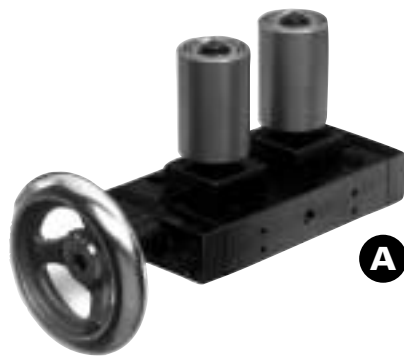

Ø -100mm (3.937")

Wire Guide Rollers

Drahtführungsrollen

Rulli Guida del Filo

Rouleaux de Guidage des Câbles

Rodillos Para Guías de Alambre

Part No.	AR-12	AR-50	AR-100
Ø mm	-12	6-50	10-100
A	50 (1.97")	82 (3.23")	100 (3.94")
B	6 (.24")	12,5 (.49")	10 (.39")
C	38 (1.496")	57 (2.244")	80 (3.150")
D	25 (.984")	40 (1.575")	60 (2.362")
E	85 (3.47")	164 (6.46")	260 (10.24")
F	20 (.79")	35,5 (1.44")	50 (1.97")
G	45 (1.772")	93 (3.661")	160 (6.299")
H	42,5 (1.67")	82 (3.23")	130 (5.12")
I	36,5 (1.44")	65 (2.56")	75 (2.95")
J	22 (.87")	48 (1.89")	115 (4.53")
K	19 (.75")	28,6 (1.13")	45 (1.77")
L	32 (1.26")	60 (2.36")	120 (4.72")
M	62 (2.44")	138 (5.43")	197 (7.76")
N	5,6 (.220")	6,5 (.256")	8,8 (.346")
O	25,4 (1.00")	100 (3.94")	127 (5.00")
P	28 (1.10")	43 (1.69")	63 (2.48")
Q	42,5 (.49")	83 (3.23")	130 (5.12")
R	13 (.512")	52 (2.047")	110 (4.331")
kg	1 (2.2 lbs.)	4 (8.8 lbs.)	10 (22 lbs.)