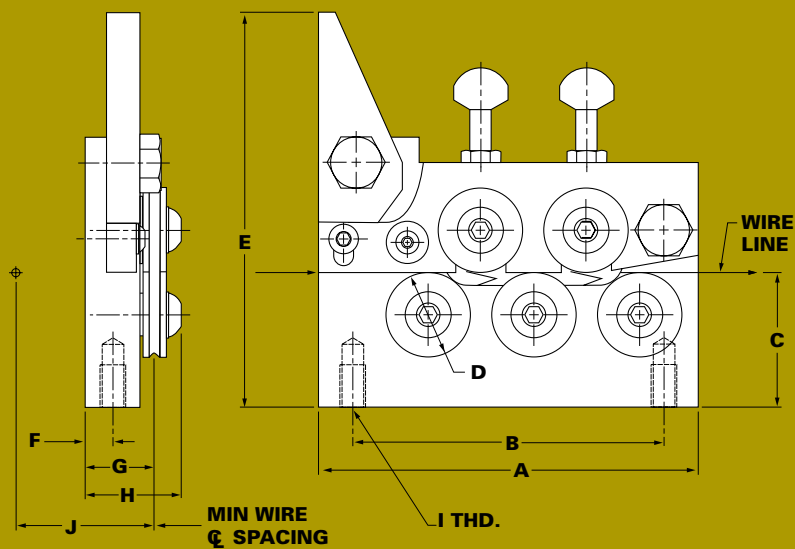

NL-507U

Ø 1,5mm–3,0mm (.059"–.118")

Narrowline Straighteners

Kompaktrichtapparate

Stiratori Modello Linea Stretta

Dresseurs de Forme Étroite

Enderezadoras Narrowline

Ø 1,5mm–3,0mm (.059"–.118")

A	B	C	D	E	F	G	H	I	J
143	117,5	51	32	149	10.3	26	36	9,5-16	28,5
(5.625")	(4.625")	(2.00")	(1.26")	(5.856")	(.406")	(1.022")	(1.415")	(.375"-16)	(1.122")