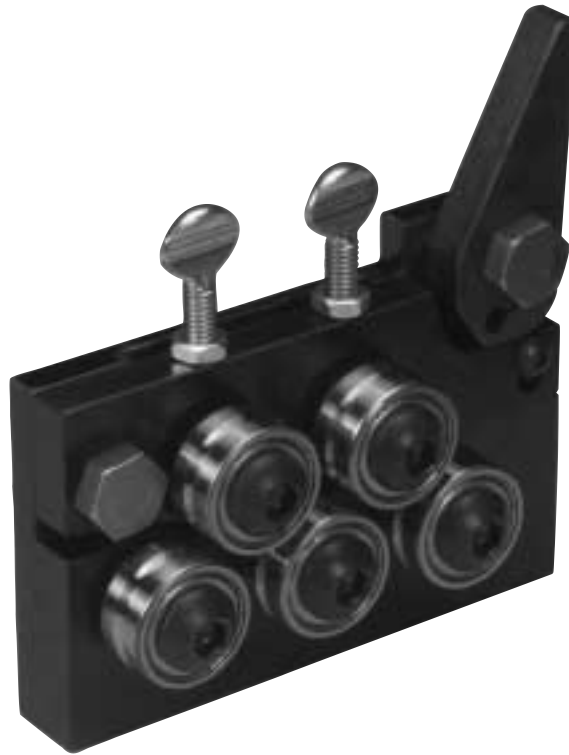

Ø 1,5mm–3,0mm (.059"–.118")

Narrowline Straighteners

Kompaktrichtapparate

Stiratori Modello Linea Stretta

Dresseurs de Forme Étroite

Enderezadoras Narrowline

Ø 1,5mm–3,0mm (.059"–.118")

A	B	C	D	E	F	G	H	I	J
143	117,5	51	32	149	11	33,1	48	9,5-16	36,5
(5.625")	(4.625")	(2.00")	(1.26")	(5.856")	(.438")	(1.305")	(1.875")	(.375"-16)	(1.437")