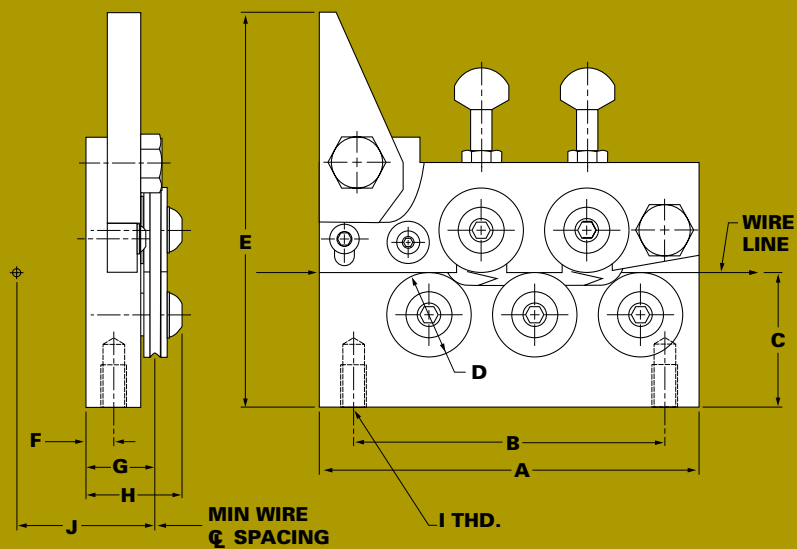

Ø 1,5mm–3,0mm (.059"–.118")

Narrowline Straighteners

Kompaktrichtapparate

Stiratori Modello Linea Stretta

Dresseurs de Forme Étroite

Enderezadoras Narrowline

Ø 1,5mm–3,0mm (.059"–.118")

A	B	C	D	E	F	G	H	I	J
143	117,5	51	32	149	11	33,1	48	9,5-16	36,5
(5.625")	(4.625")	(2.00")	(1.26")	(5.856")	(.438")	(1.305")	(1.875")	(.375"-16)	(1.437")