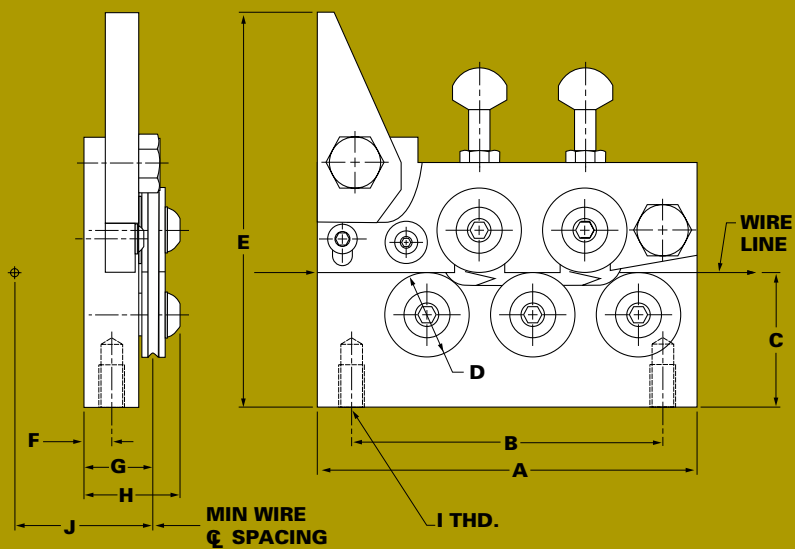

Ø 3,0mm–6,0mm (.118"–.236")

Narrowline Straighteners

Kompaktrichtapparate

Stiratori Modello Linea Stretta

Dresseurs de Forme Étroite

Enderezadoras Narrowline

Ø 3,0mm–6,0mm (.118"–.236")

A	B	C	D	E	F	G	H	I	J
236	204	70	47	267	13	33,3	52	12,7-13	38
(9.281")	(8.031")	(2.75")	(1.850")	(10.492")	(.50")	(1.312")	(2.062")	(.50"-13)	(1.50")