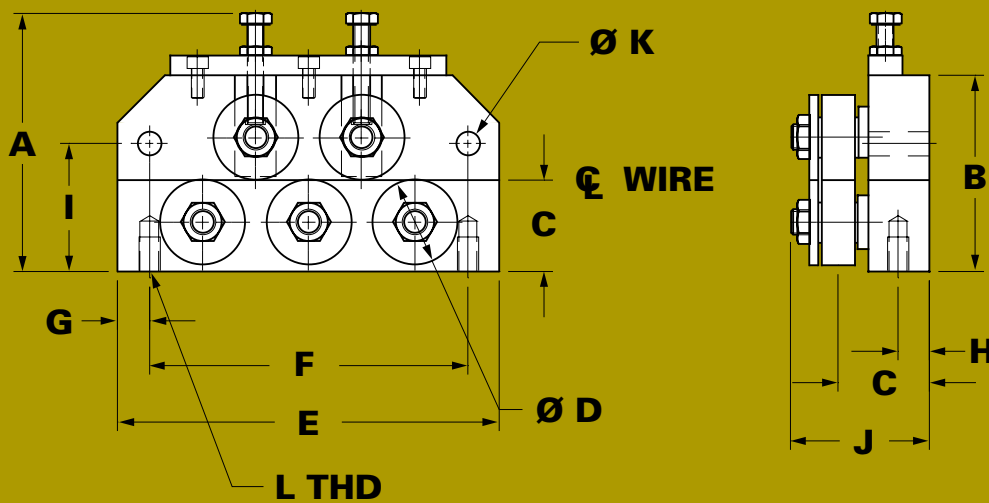

## Ø 5,0–7,0mm (.197"–.276")

Light Duty Single Plane Straighteners

Niederleistungs-Einzelebene

Stiratori leggeri a piano singolo

Plan Unique Construction Légère

Enderezadores De Plano Simple

### Ø 5,0–7,0mm (.197"–.276")

	A	B	C	D	E	F	G	H	I	J	K	L
3	152	112	46	45	160	120	20	15	70	75	13,1	M12x1,75
5	152	112	46	45	238	198	20	15	70	75	13,1	M12x1,75
7	152	112	46	45	316	276	20	15	70	75	13,1	M12x1,75
9	152	112	46	45	394	354	20	15	70	75	13,1	M12x1,75