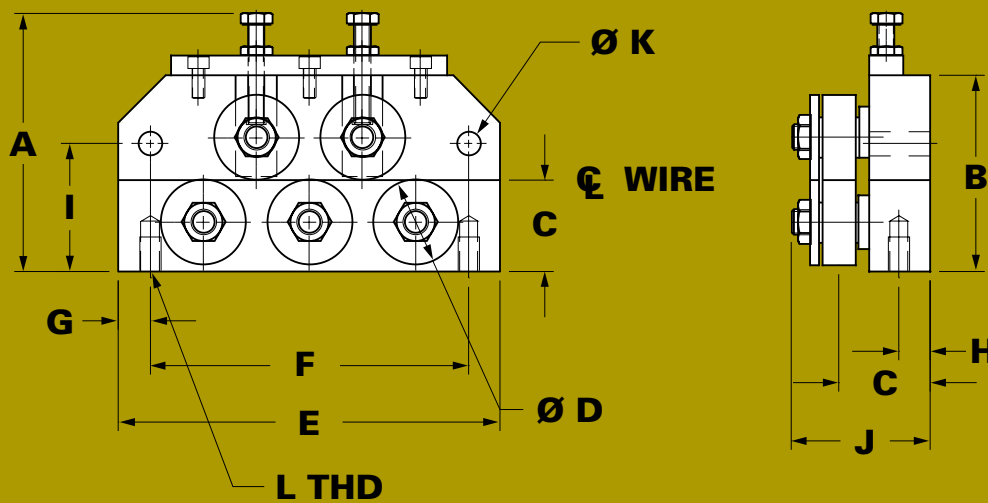

**Ø 3,0–5,0mm (.118"–.197")**

Light Duty Single Plane Straighteners

Niederleistungs-Einzelebene

Stiratori leggeri a piano singolo

Plan Unique Construction Légère

Enderezadores De Plano Simple

**Ø 3,0–5,0mm (.118"–.197")**

	A	B	C	D	E	F	G	H	I	J	K	L
3	139	102	43	40	130	100	15	15	60	66	11	M10x1,5
5	139	102	43	40	180	150	15	15	60	66	11	M10x1,5
7	139	102	43	40	230	200	15	15	60	66	11	M10x1,5
9	139	102	43	40	280	250	15	15	60	66	11	M10x1,5