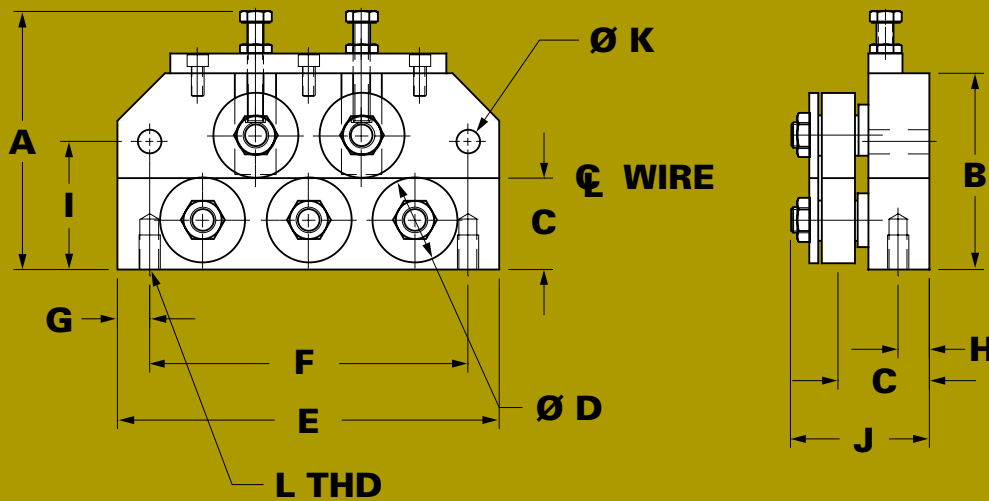

## Ø 2,5–4,5mm (.098"–.177")

Light Duty Single Plane Straighteners

Niederleistungs-Einzelebene

Stiratori leggeri a piano singolo

Plan Unique Construction Légère

Enderezadores De Plano Simple

### Ø 2,5–4,5mm (.098"–.177")

|  | A   | B    | C  | D  | E   | F   | G  | H    | I  | J  | K  | L       |
|---|-----|------|----|----|-----|-----|----|------|----|----|----|---------|
| 3   | 119 | 79,5 | 38 | 35 | 128 | 98  | 15 | 13,5 | 52 | 57 | 11 | M10x1,5 |
| 5   | 119 | 79,5 | 38 | 35 | 171 | 141 | 15 | 13,5 | 52 | 57 | 11 | M10x1,5 |
| 7   | 119 | 79,5 | 38 | 35 | 214 | 184 | 15 | 13,5 | 52 | 57 | 11 | M10x1,5 |
| 9   | 119 | 79,5 | 38 | 35 | 257 | 227 | 15 | 13,5 | 52 | 57 | 11 | M10x1,5 |