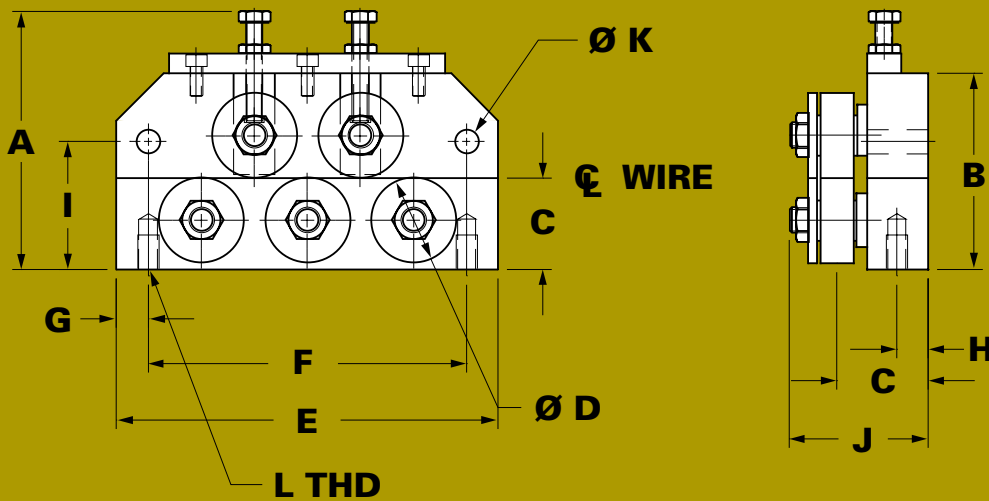

Ø 2,0–4,0mm (.079"–.157")

Light Duty Single Plane Straighteners

Niederleistungs-Einzelebene

Stiratori leggeri a piano singolo

Plan Unique Construction Légère

Enderezadores De Plano Simple

Ø 2,0–4,0mm (.079"–.157")

	A	B	C	D	E	F	G	H	I	J	K	L
3	112	74	34	32	82	52	15	10	45	49	8,7	M8x1,25
5	112	74	34	32	120	90	15	10	45	49	8,7	M8x1,25
7	112	74	34	32	158	128	15	10	45	49	8,7	M8x1,25
9	112	74	34	32	196	166	15	10	45	49	8,7	M8x1,25