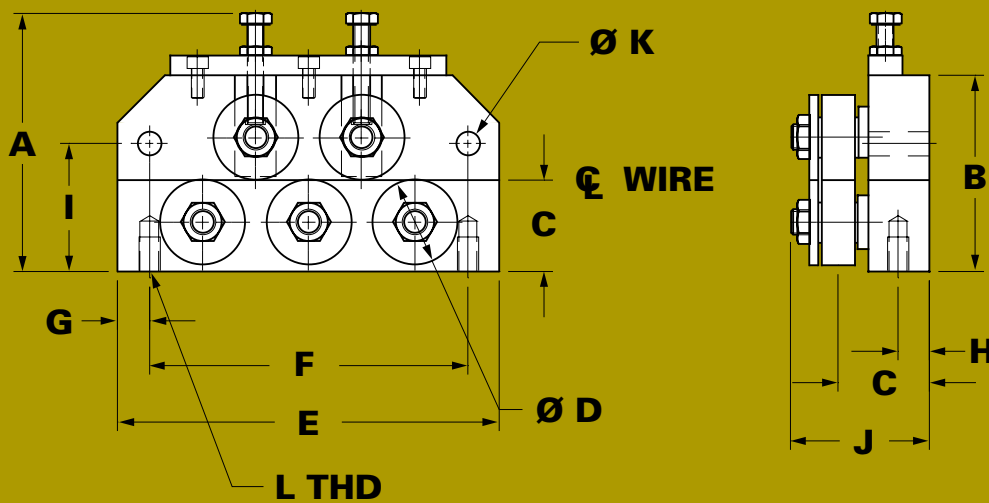

## Ø 1,8–3,5mm (.071"–.138")

Light Duty Single Plane Straighteners

Niederleistungs-Einzelebene

Stiratori leggeri a piano singolo

Plan Unique Construction Légère

Enderezadores De Plano Simple

### Ø 1,8–3,5mm (.071"–.138")

Ø	A	B	C	D	E	F	G	H	I	J	K	L
3	112	74	33,5	31	82	52	15	10	45	48,5	8,7	M8x1,25
5	112	74	33,5	31	120	90	15	10	45	48,5	8,7	M8x1,25
7	112	74	33,5	31	158	128	15	10	45	48,5	8,7	M8x1,25
9	112	74	33,5	31	196	166	15	10	45	48,5	8,7	M8x1,25