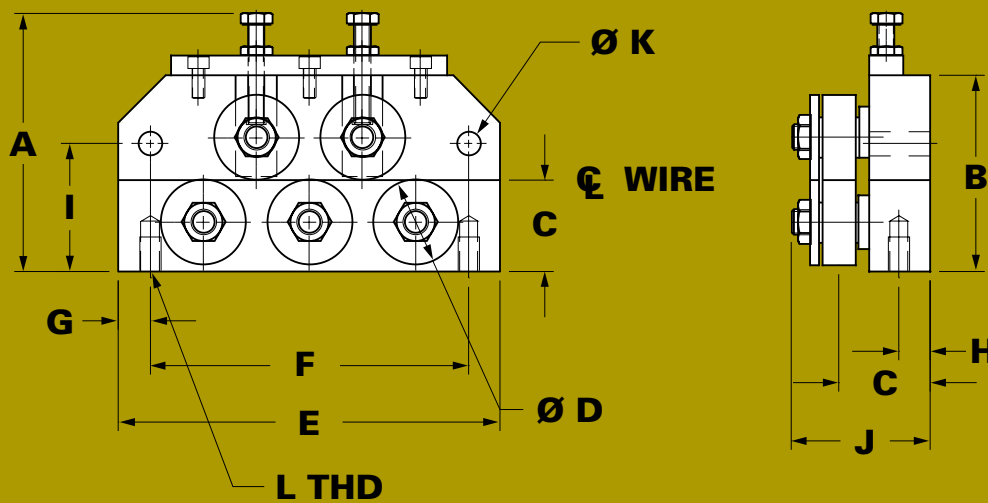

Ø 1,5–3,0mm (.059"–.118")

Light Duty Single Plane Straighteners

Niederleistungs-Einzelebene

Stiratori leggeri a piano singolo

Plan Unique Construction Légère

Enderezadores De Plano Simple

Ø 0,8–1,5mm (.059"–.118")

	A	B	C	D	E	F	G	H	I	J	K	L
3	112	74	33	30	82	52	15	10	45	48	8,7	M8x1,25
5	112	74	33	30	120	90	15	10	45	48	8,7	M8x1,25
7	112	74	33	30	158	128	15	10	45	48	8,7	M8x1,25
9	112	74	33	30	196	166	15	10	45	48	8,7	M8x1,25