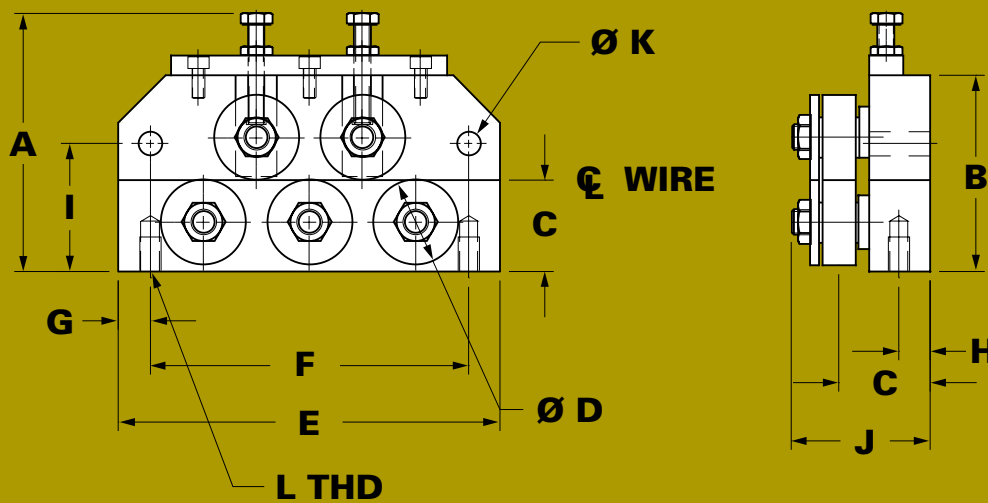

**Ø 1,5–3,0mm (.059"–.118")**

Light Duty Single Plane Straighteners

Niederleistungs-Einzelebene

Stiratori leggeri a piano singolo

Plan Unique Construction Légère

Enderezadores De Plano Simple

**Ø 0,8–1,5mm (.059"–.118")**

	A	B	C	D	E	F	G	H	I	J	K	L
3	112	74	33	30	82	52	15	10	45	48	8,7	M8x1,25
5	112	74	33	30	120	90	15	10	45	48	8,7	M8x1,25
7	112	74	33	30	158	128	15	10	45	48	8,7	M8x1,25
9	112	74	33	30	196	166	15	10	45	48	8,7	M8x1,25