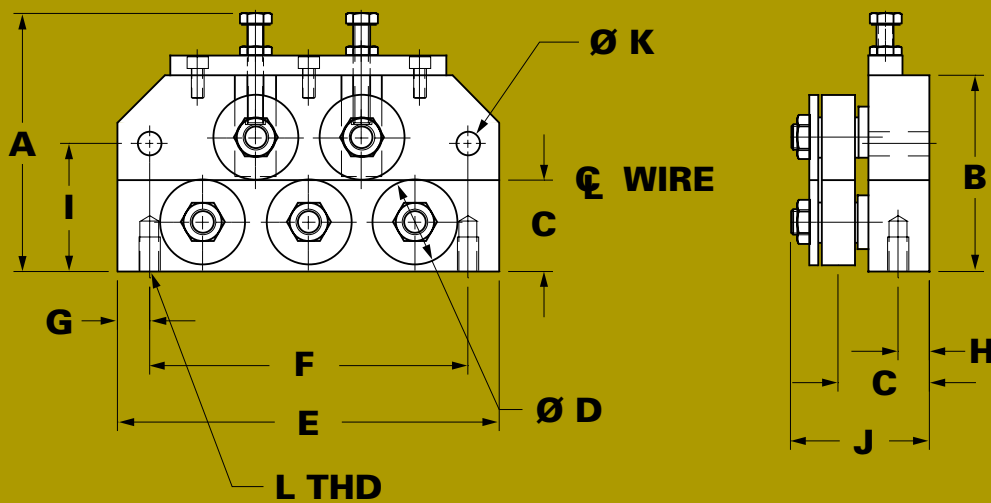

LD-23

Ø 1,0–2,0mm (.039"–.079")

Light Duty Single Plane Straighteners

Niederleistungs-Einzelebene

Stiratori leggeri a piano singolo

Plan Unique Construction Légère

Enderezadores De Plano Simple

Ø 1,0–2,0mm (.039"–.079")

	A	B	C	D	E	F	G	H	I	J	K	L
3	87,5	54,5	27,5	23	74	44	15	10	35	35,4	6,5	M6x1
5	87,5	54,5	27,5	23	100	70	15	10	35	35,4	6,5	M6x1
7	87,5	54,5	27,5	23	126	96	15	10	35	35,4	6,5	M6x1
9	87,5	54,5	27,5	23	152	122	15	10	35	35,4	6,5	M6x1