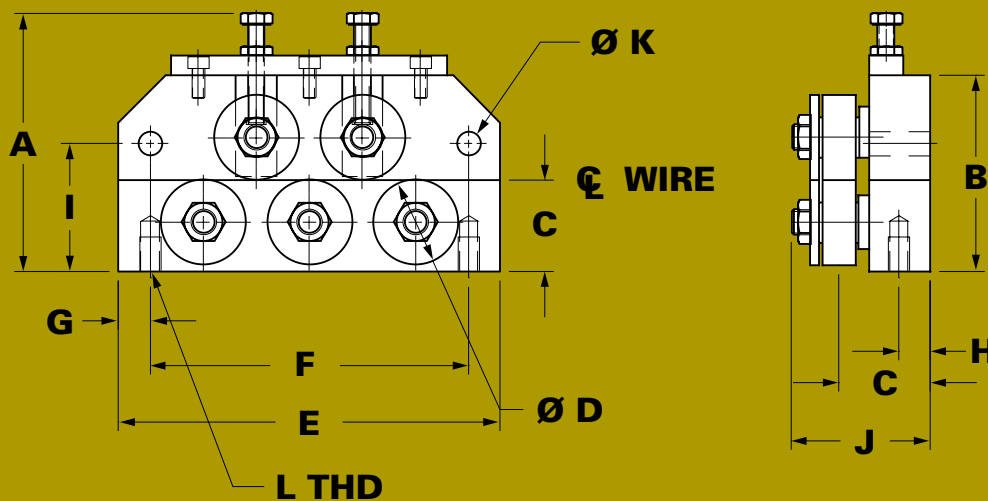

Ø 0,8–1,5mm (.031"–.059")

Light Duty Single Plane Straighteners

Niederleistungs-Einzelebene

Stiratori leggeri a piano singolo

Plan Unique Construction Légère

Enderezadores De Plano Simple

Ø 0,8–1,5mm (.031"–.059")

	A	B	C	D	E	F	G	H	I	J	K	L
3	87,5	54,5	27	22	74	44	15	10	35	34,9	6,5	M6x1
5	87,5	54,5	27	22	100	70	15	10	35	34,9	6,5	M6x1
7	87,5	54,5	27	22	126	96	15	10	35	34,9	6,5	M6x1
9	87,5	54,5	27	22	152	122	15	10	35	34,9	6,5	M6x1