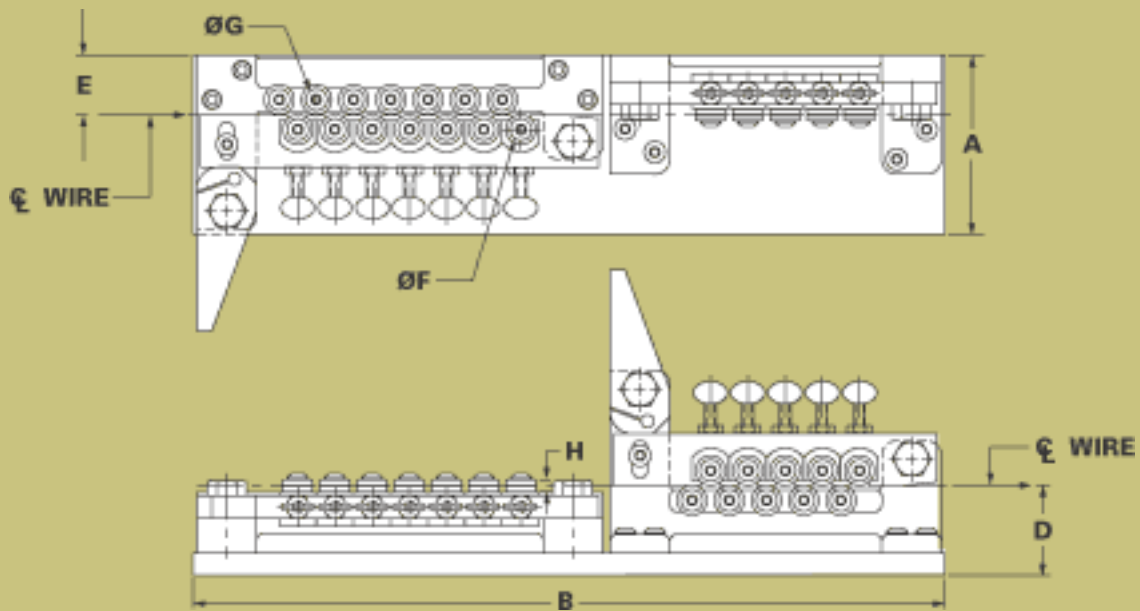

IS-812A

Ø .015"-.032" (0,38mm-0,81mm)

Ø .125"-.250" (3,17mm-6,35mm) for Wire
 Ø .125"-.312" (3,17mm-7,93mm) for Cable

	A	B	D	E	F	G	H	lbs.
12 (7 Horz. x 5 Vert.)	8.00	23.00	3.18	4.50	1.85	.669	.875	110