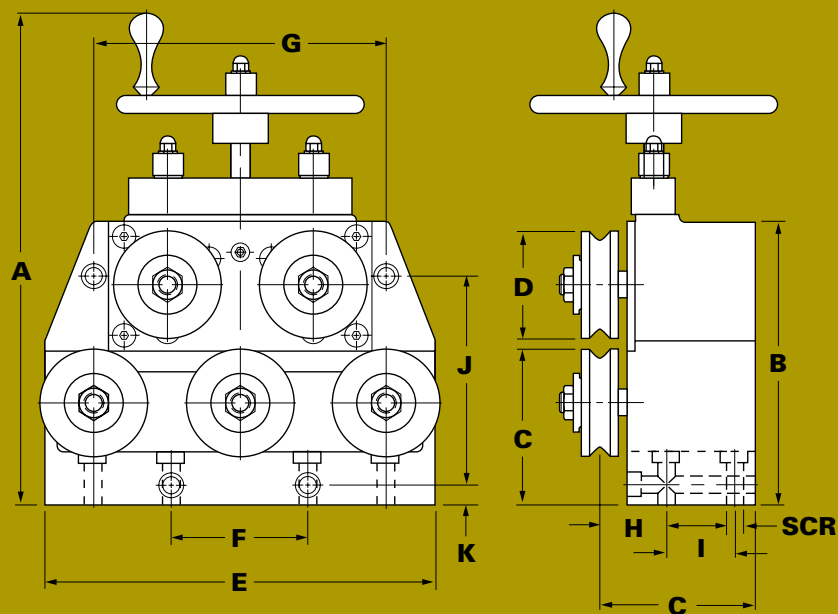

HD-2030

Ø 20,0–30,0mm (.787"–1.181")

Heavy Duty Single Plane Straighteners

Schwerbelastung-Einzelebenen-Richtapparate

Stiratori Industriali a Piano Singolo

Dresseurs à Plan Simple de Haut Rendement

Enderezadoras de Plano Simple de Alto Rendimiento

Ø 20,0–30,0mm (.787"–1.181")

A	B	C	D	E	F	G	H	I	J	K	SCR	kg
616	359	180	150	600	220	440	85	70	210	25	M16	205