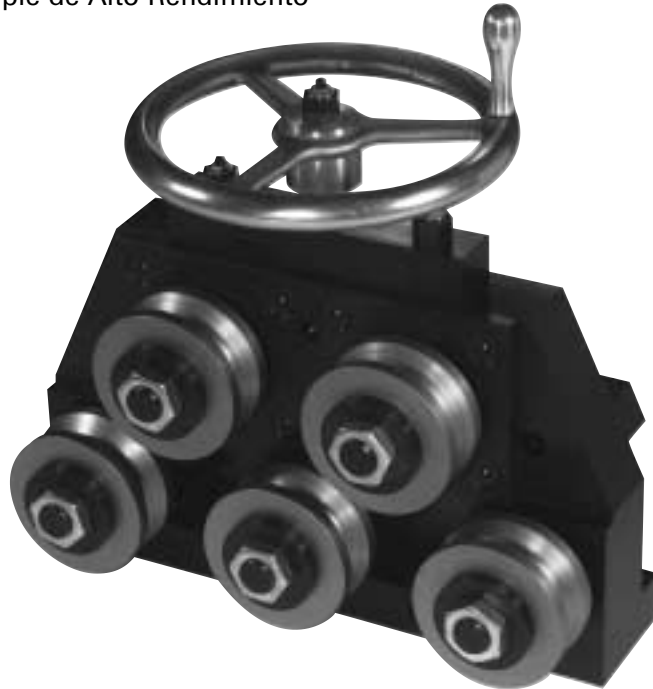

HD-2030

Ø 20,0–30,0mm (.787"–1.181")

Heavy Duty Single Plane Straighteners

Schwerbelastung-Einzelebenen-Richtapparate

Stiratori Industriali a Piano Singolo

Dresseurs à Plan Simple de Haut Rendement

Enderezadoras de Plano Simple de Alto Rendimiento

Ø 20,0–30,0mm (.787"–1.181")

A	B	C	D	E	F	G	H	I	J	K	SCR	kg
616	359	180	150	600	220	440	85	70	210	25	M16	205