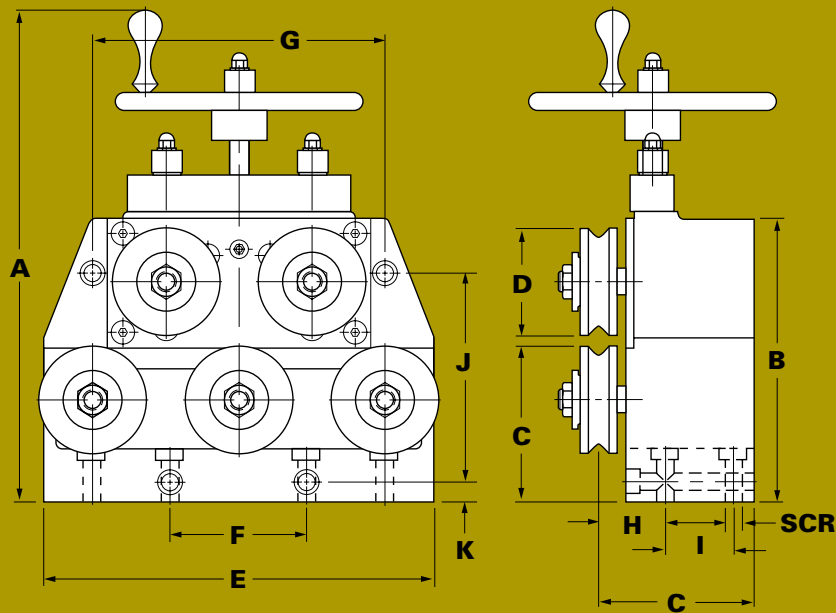

Ø 15,0–25,0mm (.591"–.984")

Heavy Duty Single Plane Straighteners

Schwerbelastung-Einzelebenen-Richtapparate

Stiratori Industriali a Piano Singolo

Dresseurs à Plan Simple de Haut Rendement

Enderezadoras de Plano Simple de Alto Rendimiento

Ø 15,0–25,0mm (.591"–.984")

A	B	C	D	E	F	G	H	I	J	K	SCR	kg
573	322	160	125	500	180	360	70	70	250	20	M16	170