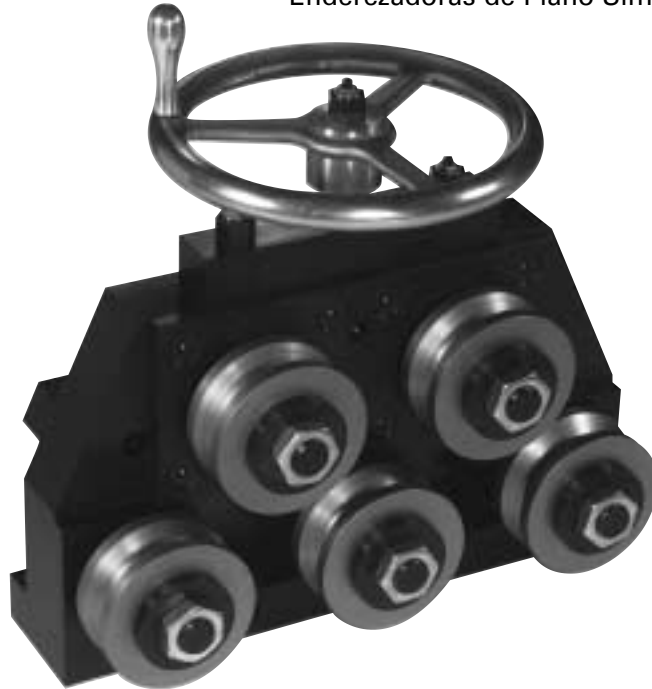

Ø 15,0–25,0mm (.591"–.984")

Heavy Duty Single Plane Straighteners

Schwerbelastung-Einzelebenen-Richtapparate

Stiratori Industriali a Piano Singolo

Dresseurs à Plan Simple de Haut Rendement

Enderezadoras de Plano Simple de Alto Rendimiento

Ø 15,0–25,0mm (.591"–.984")

A	B	C	D	E	F	G	H	I	J	K	SCR	kg
573	322	160	125	500	180	360	70	70	250	20	M16	170