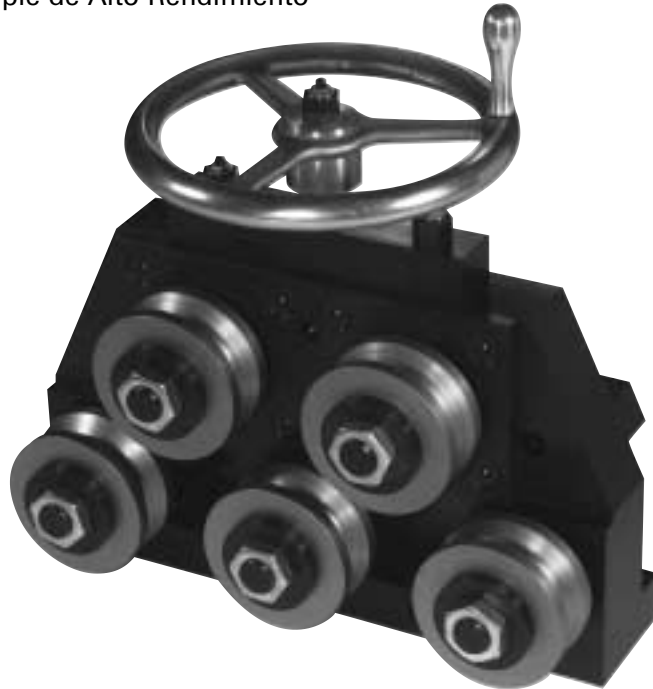

HD-1020

Ø 10,0–20,0mm (.394"–.787")

Heavy Duty Single Plane Straighteners

Schwerbelastung-Einzelebenen-Richtapparate

Stiratori Industriali a Piano Singolo

Dresseurs à Plan Simple de Haut Rendement

Enderezadoras de Plano Simple de Alto Rendimiento

Ø 10,0–20,0mm (.394"–.787")

A	B	C	D	E	F	G	H	I	J	K	SCR	kg
514	291	160	110	400	140	300	70	70	215	20	M16	115