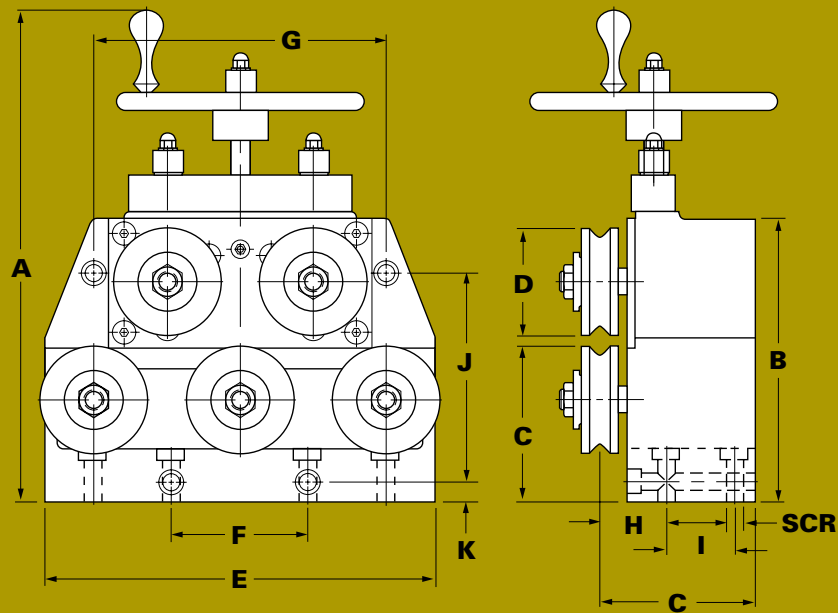

HD-1020

Ø 10,0–20,0mm (.394"–.787")

Heavy Duty Single Plane Straighteners

Schwerbelastung-Einzelebenen-Richtapparate

Stiratori Industriali a Piano Singolo

Dresseurs à Plan Simple de Haut Rendement

Enderezadoras de Plano Simple de Alto Rendimiento

Ø 10,0–20,0mm (.394"–.787")

A	B	C	D	E	F	G	H	I	J	K	SCR	kg
514	291	160	110	400	140	300	70	70	215	20	M16	115