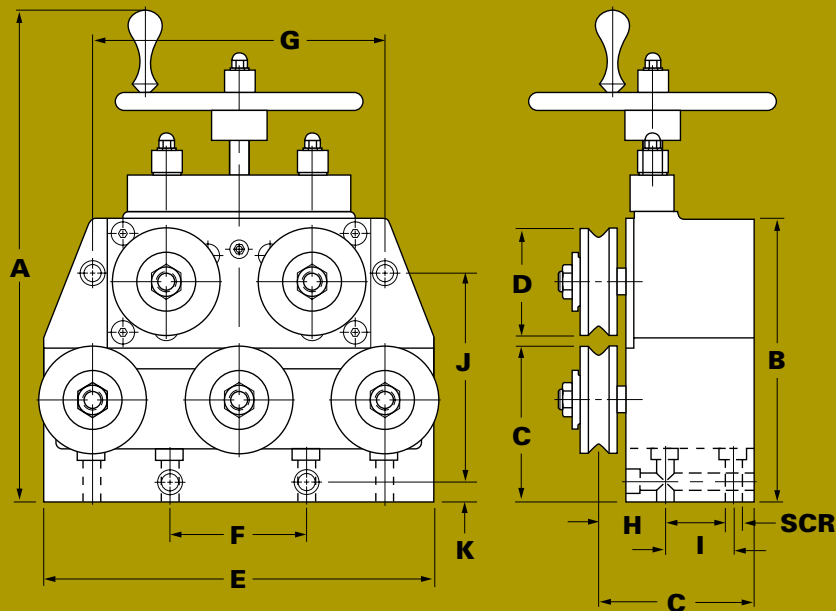

Ø 5,0–15,0mm (.197"–.591")

Heavy Duty Single Plane Straighteners

Schwerbelastung-Einzelebenen-Richtapparate

Stiratori Industriali a Piano Singolo

Dresseurs à Plan Simple de Haut Rendement

Enderzadoras de Plano Simple de Alto Rendimiento

Ø 5,0–15,0mm (.197"–.591")

A	B	C	D	E	F	G	H	I	J	K	SCR	kg
445	234	120	80	300	260	260	50	50	130	20	M16	50