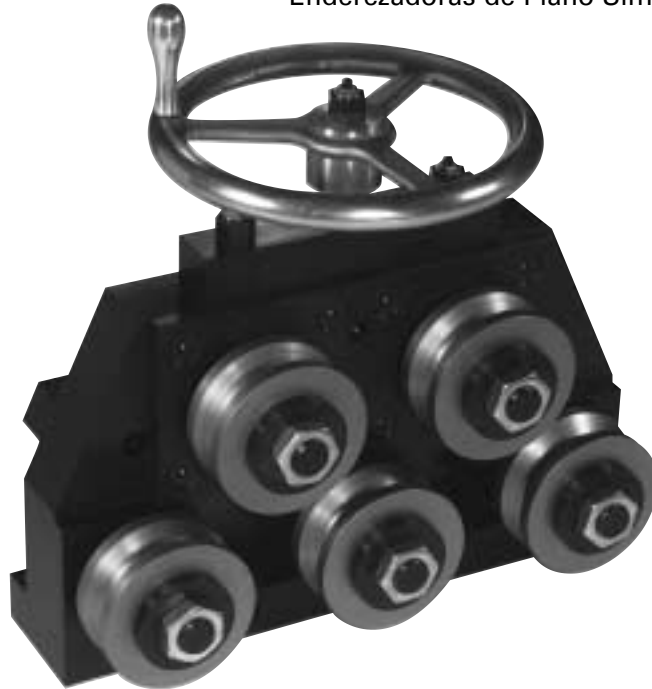

Ø 5,0–15,0mm (.197"–.591")

Heavy Duty Single Plane Straighteners

Schwerbelastung-Einzelebenen-Richtapparate

Stiratori Industriali a Piano Singolo

Dresseurs à Plan Simple de Haut Rendement

Enderzadoras de Plano Simple de Alto Rendimiento

Ø 5,0–15,0mm (.197"–.591")

A	B	C	D	E	F	G	H	I	J	K	SCR	kg
445	234	120	80	300	260	260	50	50	130	20	M16	50