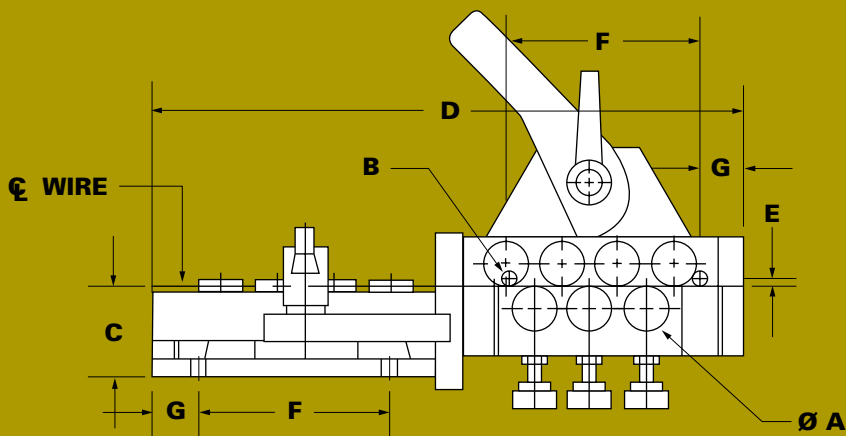

Ø 8,0mm–15,0mm (.315"–.591")

EC Roll Straighteners

EC-Bauform Modulare Roll-Richtapparate

Stiratori a Rulli Modulari Modello Comunità Economica Europea

Dresseurs à Galets Modulaires de Type C.E.

Enderezadoras de Rodillos Modulares Tipo CE

Ø 8,0mm–15,0mm (.315"–.591")

	A	B	C	D	E	F	G
5	80	M12	74	563	42	180	42
7	80	M12	74	743	42	270	42
9	80	M12	74	923	42	350	47