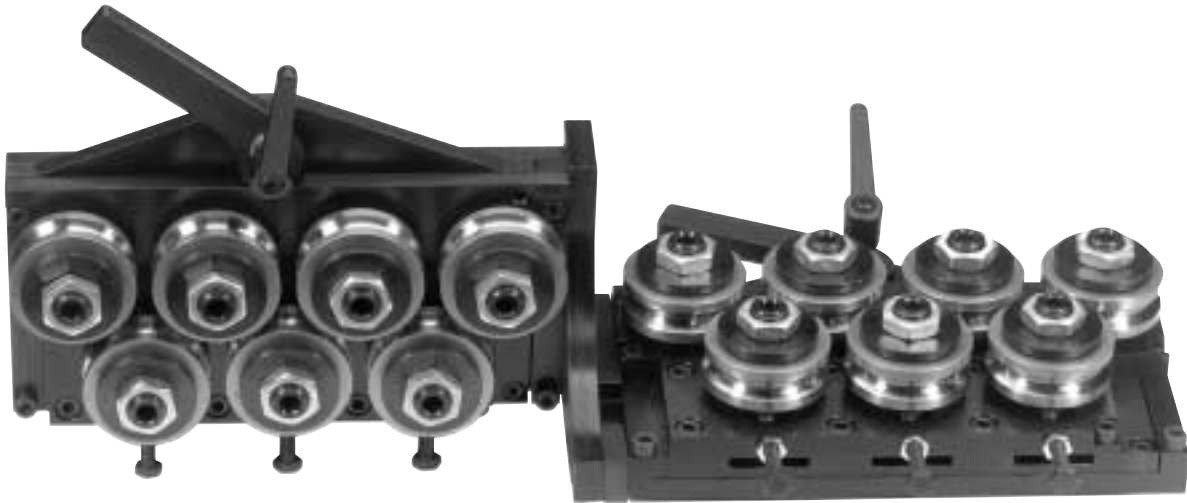

Ø 8,0mm–15,0mm (.315"–.591")

EC Roll Straighteners

EC-Bauform Modulare Roll-Richtapparate

Stiratori a Rulli Modulari Modello Comunità Economica Europea

Dresseurs à Galets Modulaires de Type C.E.

Enderezadoras de Rodillos Modulares Tipo CE

Ø 8,0mm–15,0mm (.315"–.591")

	A	B	C	D	E	F	G
5	80	M12	74	563	42	180	42
7	80	M12	74	743	42	270	42
9	80	M12	74	923	42	350	47