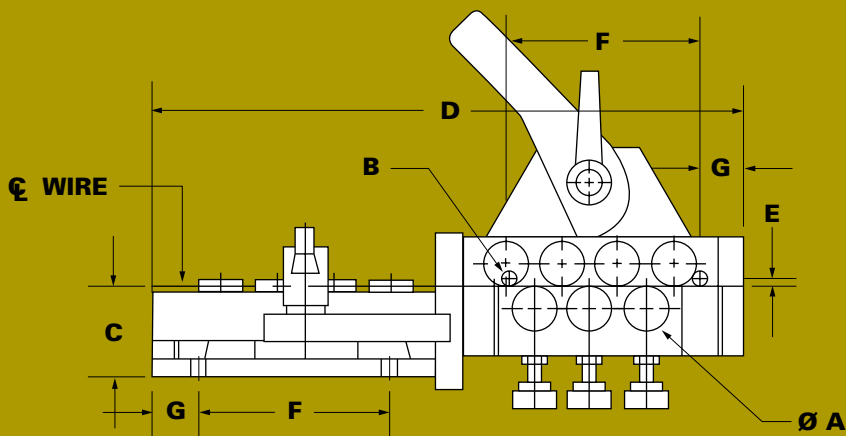

**Ø 5,0mm–7,0mm (.197"–.276")**

EC Roll Straighteners

EC-Bauform Modulare Roll-Richtapparate

Stiratori a Rulli Modulari Modello Comunità Economica Europea

Dresseurs à Galets Modulaires de Type C.E.

Enderezadoras de Rodillos Modulares Tipo CE

**Ø 5,0mm–7,0mm (.197"–.276")**

	A	B	C	D	E	F	G
5	45	M12	52	415	23	90	50
7	45	M12	52	571	23	168	50
9	45	M12	52	727	23	246	50
11	45	M12	52	883	23	324	50