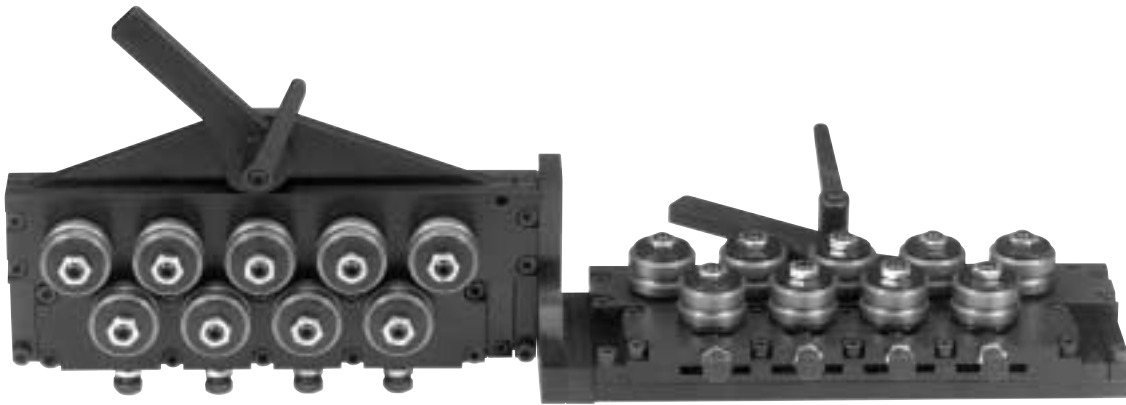

**Ø 5,0mm–7,0mm (.197"–.276")**

EC Roll Straighteners

EC-Bauform Modulare Roll-Richtapparate

Stiratori a Rulli Modulari Modello Comunità Economica Europea

Dresseurs à Galets Modulaires de Type C.E.

Enderezadoras de Rodillos Modulares Tipo CE

**Ø 5,0mm–7,0mm (.197"–.276")**

	A	B	C	D	E	F	G
5	45	M12	52	415	23	90	50
7	45	M12	52	571	23	168	50
9	45	M12	52	727	23	246	50
11	45	M12	52	883	23	324	50