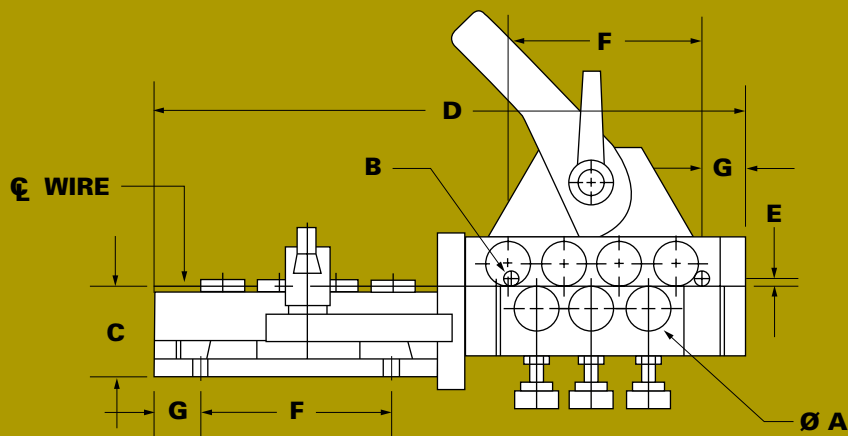

Ø 0,4mm–0,8mm (.016"–.031")

EC Roll Straighteners

EC-Bauform Modulare Roll-Richtapparate

Stiratori a Rulli Modulari Modello Comunità Economica Europea

Dresseurs à Galets Modulaires de Type C.E.

Enderezadoras de Rodillos Modulares Tipo CE

Ø 0,4–0,8mm (.016"–.031")

	A	B	C	D	E	F	G
5	16	M6	32	168	3	46	17
7	16	M6	32	212	3	68	17
9	16	M6	32	256	3	90	17
11	16	M6	32	300	3	112	17
13	16	M6	32	344	3	134	17