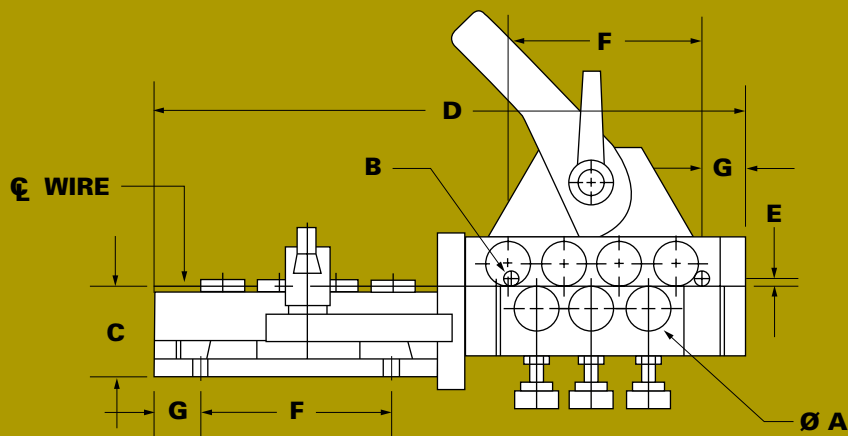

Ø -0,4mm (.016")

EC Roll Straighteners

EC-Bauform Modulare Roll-Richtapparate

Stiratori a Rulli Modulari Modello Comunità Economica Europea

Dresseurs à Galets Modulaires de Type C.E.

Enderezadoras de Rodillos Modulares Tipo CE

Ø -0,4mm (.016")

	A	B	C	D	E	F	G
5	10	M5	22	106	1,5	20	15
7	10	M5	22	132	1,5	33	15
9	10	M5	22	158	1,5	46	15
11	10	M5	22	184	1,5	59	15
13	10	M5	22	210	1,5	72	15