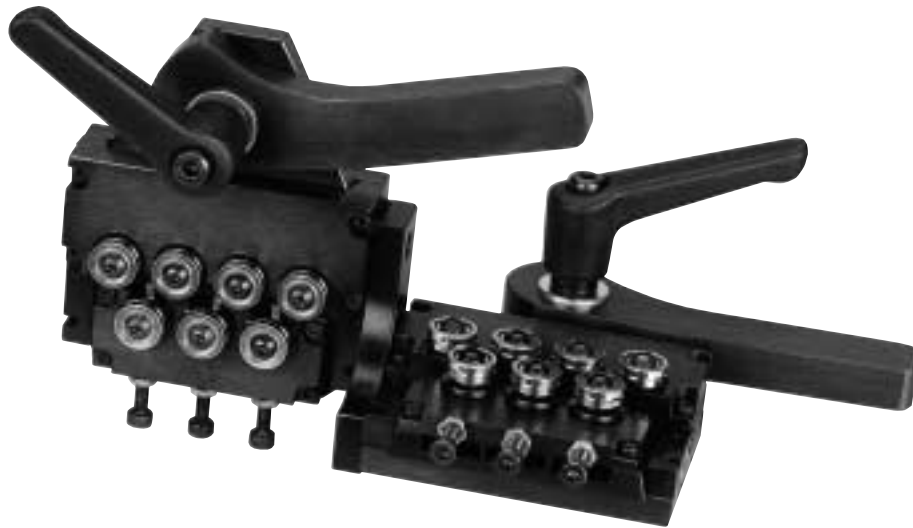

Ø -0,4mm (.016")

EC Roll Straighteners

EC-Bauform Modulare Roll-Richtapparate

Stiratori a Rulli Modulari Modello Comunità Economica Europea

Dresseurs à Galets Modulaires de Type C.E.

Enderezadoras de Rodillos Modulares Tipo CE

Ø -0,4mm (.016")

	A	B	C	D	E	F	G
5	10	M5	22	106	1,5	20	15
7	10	M5	22	132	1,5	33	15
9	10	M5	22	158	1,5	46	15
11	10	M5	22	184	1,5	59	15
13	10	M5	22	210	1,5	72	15