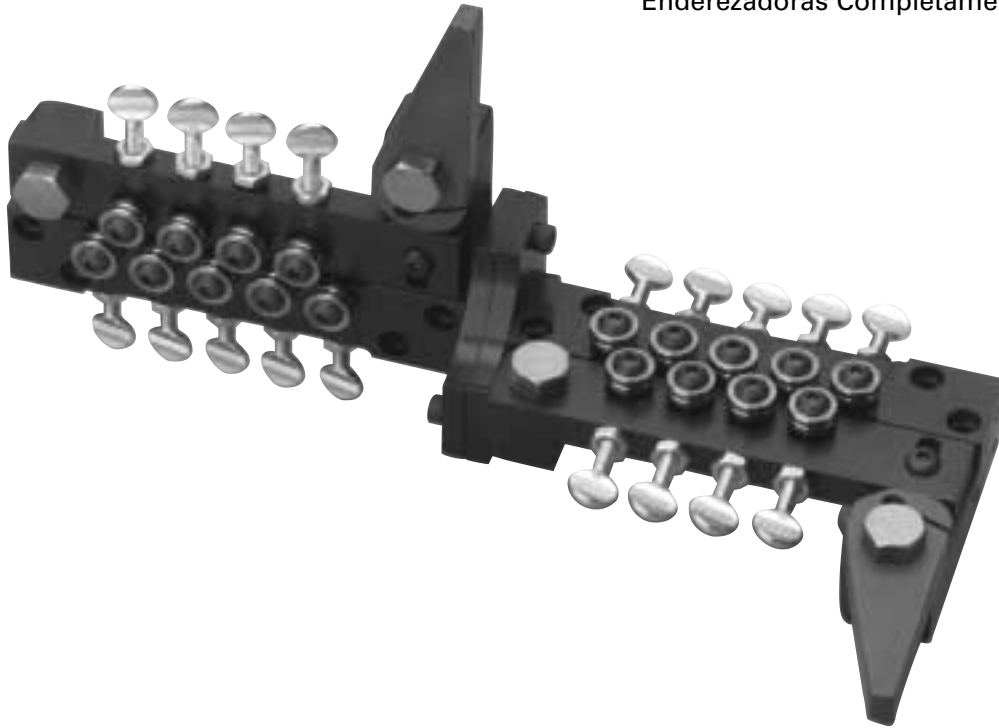

Ø 0,08mm–0,38mm (.003"–.015")

Completely Adjustable Straighteners

Vollständig Einstellbare Richtapparate

Stiratori Completamente Regolabili

Dresseurs Entièrement Régulables

Enderezadoras Completamente Regulables

Ø 0,08mm–0,38mm (.003"–.015")

	A	B	C	D	E	F	G	H	I	kg
28(14x14)	88,6 (3,49")	38,1 (1,50")	152,4 (6,00")	9,5 (.375")	327,9 (12,91")	27,2 (1,07")	23,4 (.92")	25,4 (1,00")	19,1 (.75")	TBD