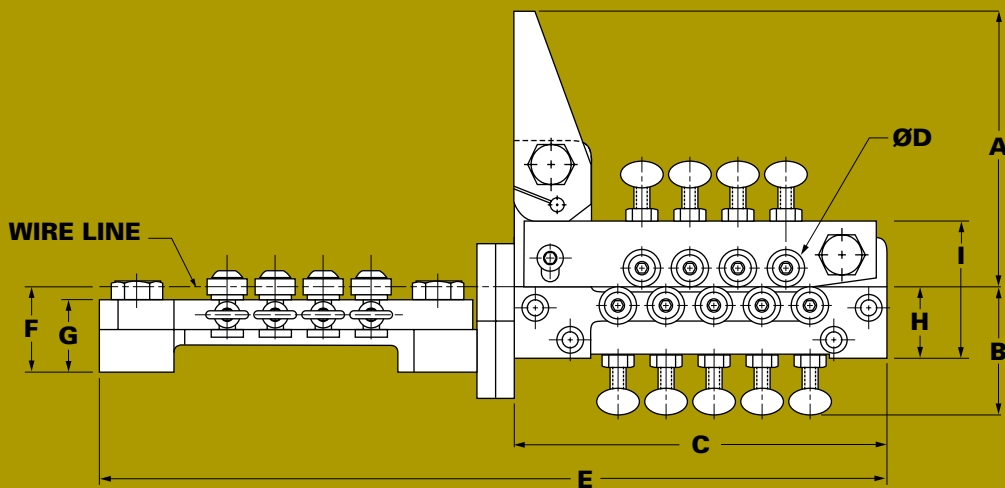

Ø 0,08mm–0,38mm (.003"–.015")

Completely Adjustable Straighteners

Vollständig Einstellbare Richtapparate

Stiratori Completamente Regolabili

Dresseurs Entièrement Régulables

Enderezadoras Completamente Regulables

Ø 0,08mm–0,38mm (.003"–.015")

	A	B	C	D	E	F	G	H	I	kg
28(14x14)	88,6 (3,49")	38,1 (1,50")	152,4 (6,00")	9,5 (.375")	327,9 (12,91")	27,2 (1,07")	23,4 (.92")	25,4 (1,00")	19,1 (.75")	TBD