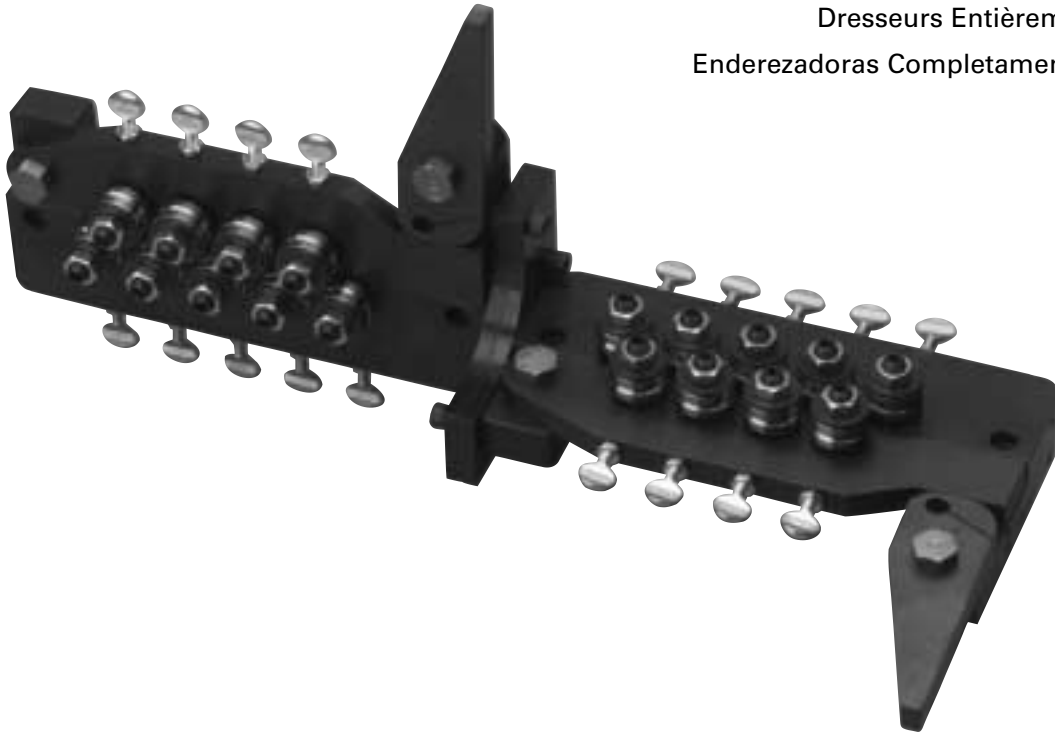

Ø 2,3mm–4,8mm (.090"–.188")

Completely Adjustable Straighteners

Vollständig Einstellbare Richtapparate

Stiratori Completamente Regolabili

Dresseurs Entièrement Réglables

Enderezadoras Completamente Regulables

Ø 2,3mm–4,8mm (.090"–.188")

	A	B	C	D	E	F	G	H	I	kg
18(9x9)	196,6 (7.74")	95 (3.74")	295 (11.62")	35 (1.378")	623 (24.53")	52,3 (2.06")	41,2 (1.62")	70 (2.75")	127 (5.00")	20 (45 lbs.)