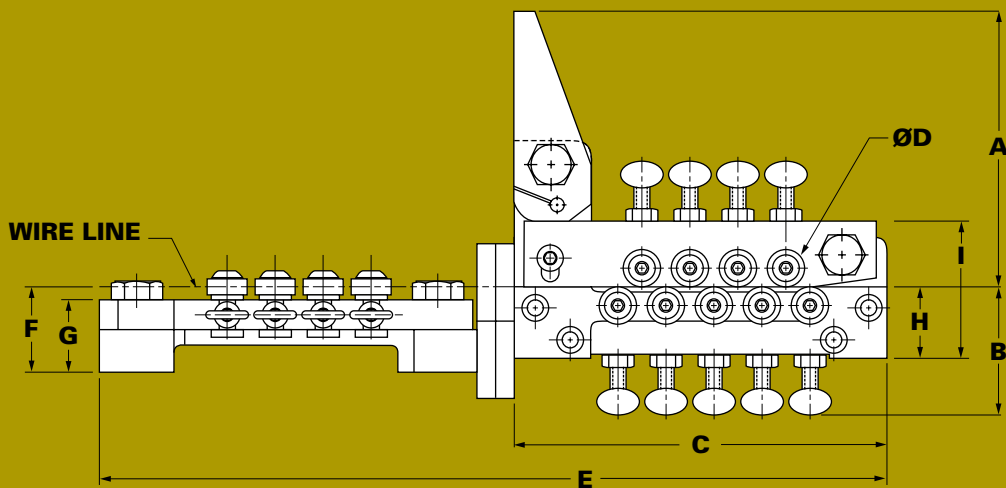

Ø 2,3mm–4,8mm (.090"–.188")

Completely Adjustable Straighteners

Vollständig Einstellbare Richtapparate

Stiratori Completamente Regolabili

Dresseurs Entièrement Réglables

Enderezadoras Completamente Regulables

Ø 2,3mm–4,8mm (.090"–.188")

	A	B	C	D	E	F	G	H	I	kg
18(9x9)	196,6 (7.74")	95 (3.74")	295 (11.62")	35 (1.378")	623 (24.53")	52,3 (2.06")	41,2 (1.62")	70 (2.75")	127 (5.00")	20 (45 lbs.)