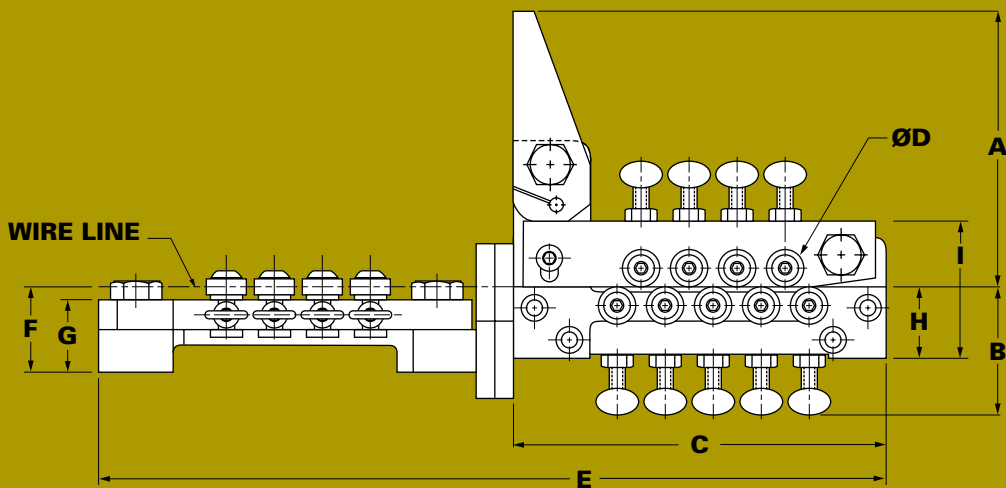

## Ø 1,58mm–3,18mm (.062"–.125")

Completely Adjustable Straighteners

Vollständig Einstellbare Richtapparate

Stiratori Completamente Regolabili

Dresseurs Entièrement Réglables

Enderezadoras Completamente Regulables

## Ø 1,58mm–3,18mm (.062"–.125")

	A	B	C	D	E	F	G	H	I	kg
18(9x9)	196,6 (7.74")	104,4 (4.11")	295 (11.62")	32 (1.26")	615.2 (24.22")	52,3 (2.06")	41,2 (1.62")	70 (2.75")	127 (5.00")	20 (45 lbs.)