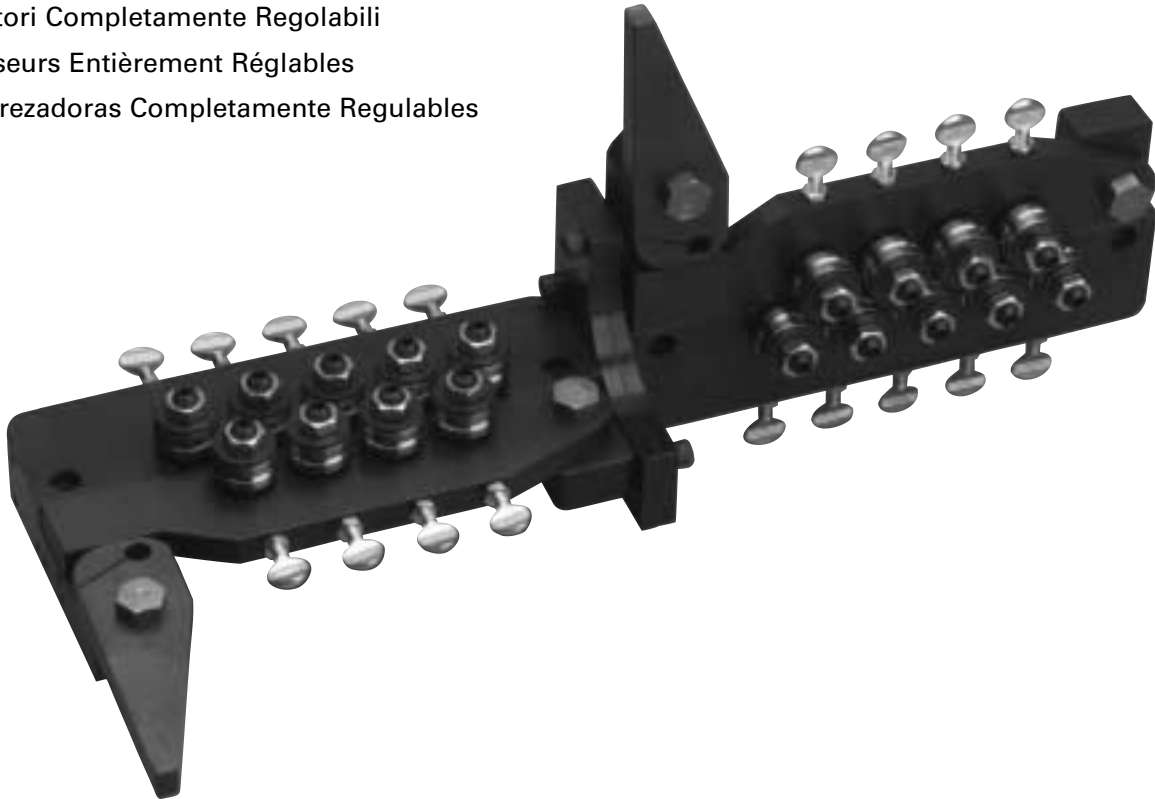

## Ø 1,58mm–3,18mm (.062"–.125")

Completely Adjustable Straighteners

Vollständig Einstellbare Richtapparate

Stiratori Completamente Regolabili

Dresseurs Entièrement Réglables

Enderezadoras Completamente Regulables

## Ø 1,58mm–3,18mm (.062"–.125")

	A	B	C	D	E	F	G	H	I	kg
18(9x9)	196,6 (7.74")	104,4 (4.11")	295 (11.62")	32 (1.26")	615.2 (24.22")	52,3 (2.06")	41,2 (1.62")	70 (2.75")	127 (5.00")	20 (45 lbs.)