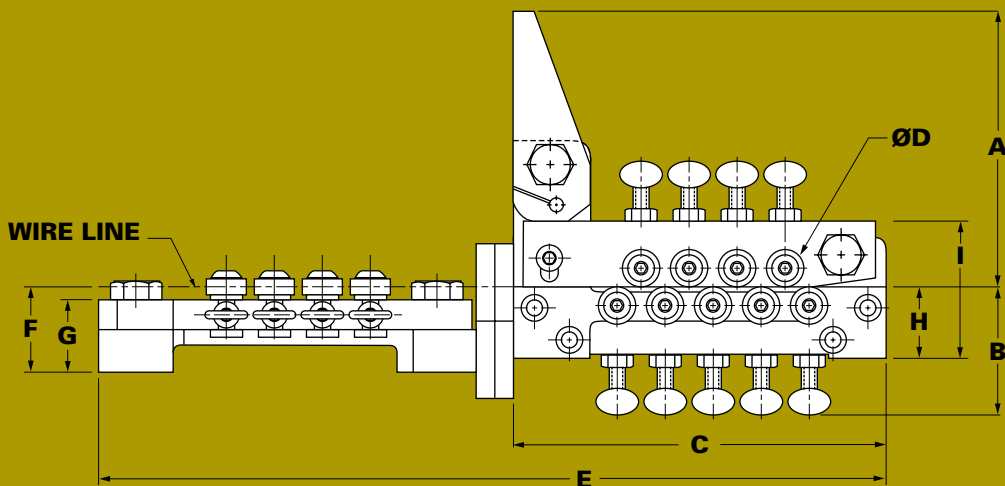

CA-319A

Ø 0,38mm–0,81mm (.015"–.032")

Completely Adjustable Straighteners

Vollständig Einstellbare Richtapparate

Stiratori Completamente Regolabili

Dresseurs Entièrement Réglables

Enderezadoras Completamente Regulables

Ø 0,38mm–0,81mm (.015"–.032")

	A	B	C	D	E	F	G	H	I	kg
18(9x9)	92 (3.62")	47 (1.85")	125,5 (4.94")	13 (.500")	264 (10.38")	28,6 (1.12")	24,2 (.95")	25,4 (1.00")	47,8 (1.88")	1,8 (4 lbs.)