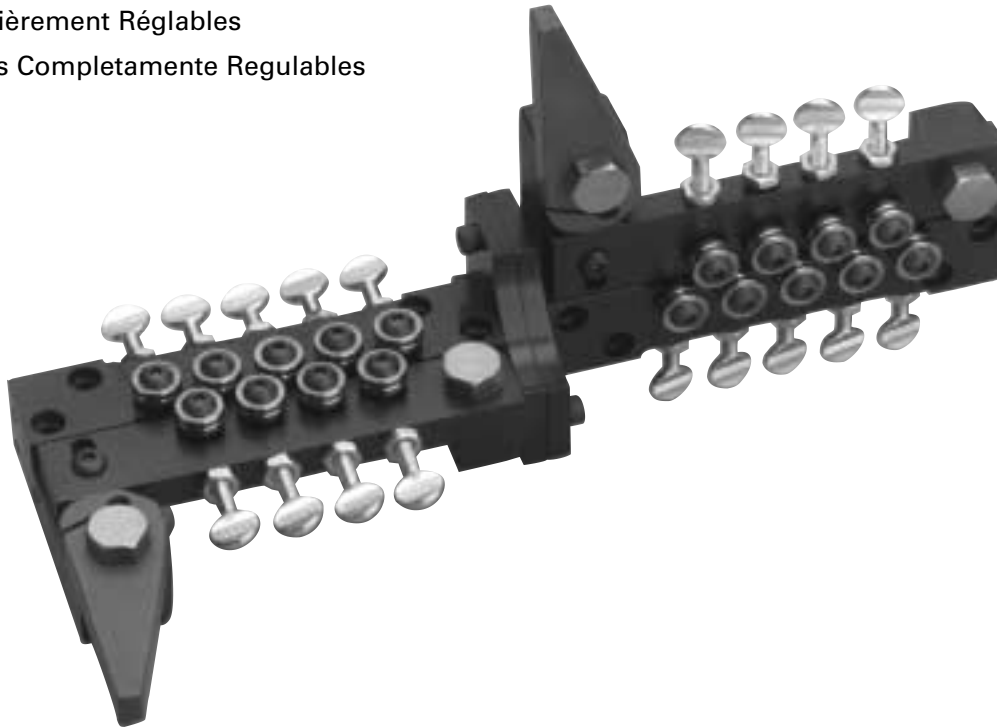

CA-319A

Ø 0,38mm–0,81mm (.015"–.032")

Completely Adjustable Straighteners

Vollständig Einstellbare Richtapparate

Stiratori Completamente Regolabili

Dresseurs Entièrement Réglables

Enderezadoras Completamente Regulables

Ø 0,38mm–0,81mm (.015"–.032")

	A	B	C	D	E	F	G	H	I	kg
18(9x9)	92 (3.62")	47 (1.85")	125,5 (4.94")	13 (.500")	264 (10.38")	28,6 (1.12")	24,2 (.95")	25,4 (1.00")	47,8 (1.88")	1,8 (4 lbs.)