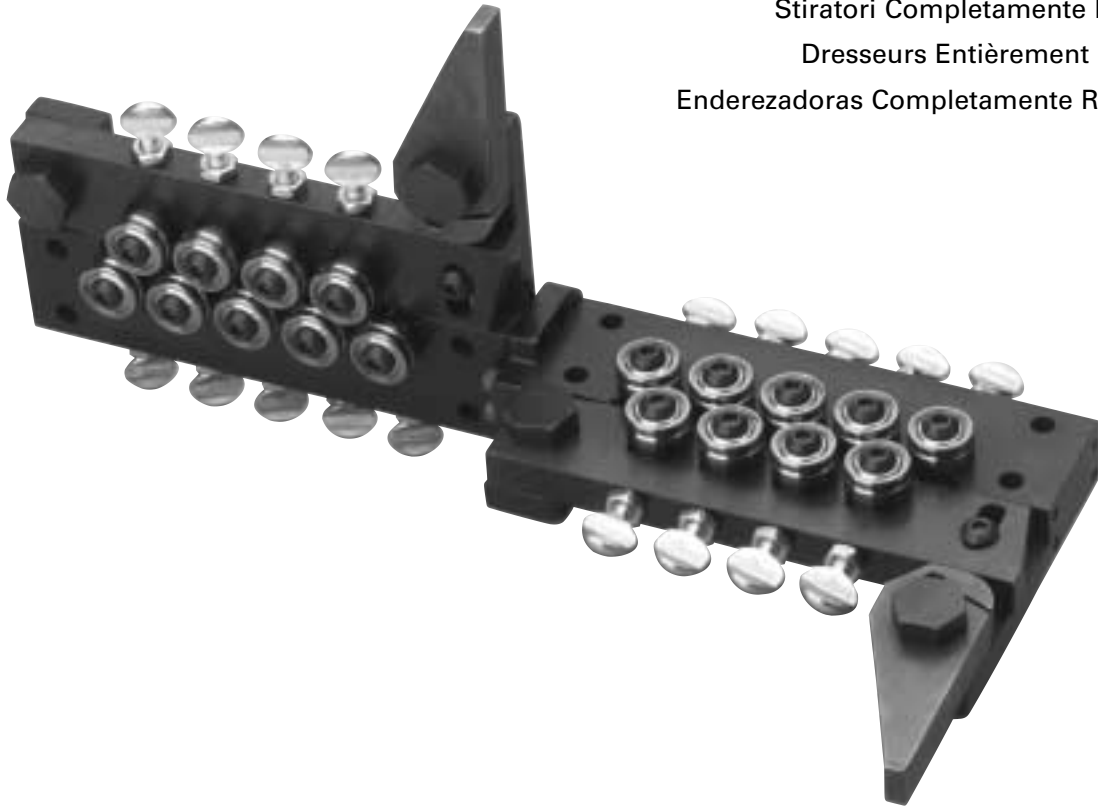

**Ø 0,76mm–1,58mm (.030"–.062")**

Completely Adjustable Straighteners

Vollständig Einstellbare Richtapparate

Stiratori Completamente Regolabili

Dresseurs Entièrement Réglables

Enderezadoras Completamente Regulables

**Ø 0,76mm–1,58mm (.030"–.062")**

	A	B	C	D	E	F	G	H	I	kg
18(9x9)	110,7 (4.36")	67 (2.64")	160,3 (6.31")	19,1 (.750")	340 (13.38")	29,5 (1.16")	21,9 (.86")	41,1 (1.62")	73,2 (2.88")	3,6 (8 lbs.)