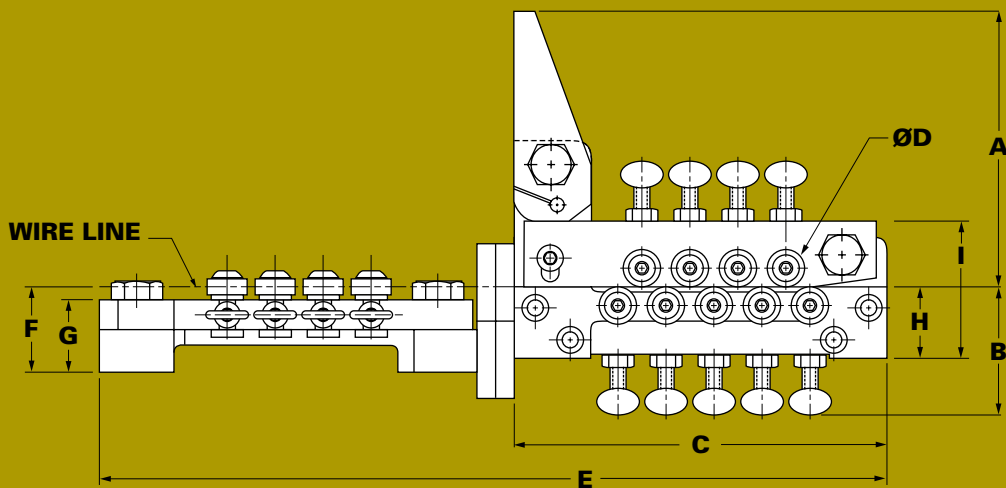

**Ø 0,76mm–1,58mm (.030"–.062")**

Completely Adjustable Straighteners

Vollständig Einstellbare Richtapparate

Stiratori Completamente Regolabili

Dresseurs Entièrement Réglables

Enderezadoras Completamente Regulables

**Ø 0,76mm–1,58mm (.030"–.062")**

	A	B	C	D	E	F	G	H	I	kg
18(9x9)	110,7 (4.36")	67 (2.64")	160,3 (6.31")	19,1 (.750")	340 (13.38")	29,5 (1.16")	21,9 (.86")	41,1 (1.62")	73,2 (2.88")	3,6 (8 lbs.)