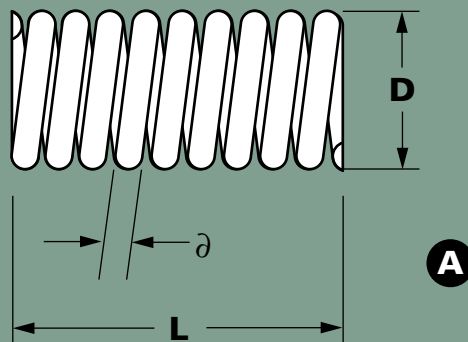

Springs

Federn

Molle

Ressorts

Muelles

Part No.	Model	D	L	\varnothing	Vaughn No.
106103-29	117-142A	4,8 (.187")	22,2 (.875")	0,8 (.031")	117-60E
106109-01	117-138A	8,7 (.343")	23,8 (.937")	0,8 (.031")	117-34-5A-598
106109-03	117-140A	7,1 (.281")	57,2 (2.25")	0,8 (.031")	117-34-3A-415
106109-02	117-142D	12,7 (.5")	79,4 (3.125")	1,2 (.046")	117-34-3A-416
106109-05	117-96A	13,9 (.546")	79,4 (3.125")	1,2 (.046")	117-34-5A-646
106109-05	117-186C	13,9 (.546")	79,4 (3.125")	1,2 (.046")	117-34-5A-646
106109-05	117-208A	13,9 (.546")	79,4 (3.125")	1,2 (.046")	117-34-5A-646
106109-07	117-192A	20,6 (.812")	88,9 (3.5")	1,6 (.062")	117-34-10A-850