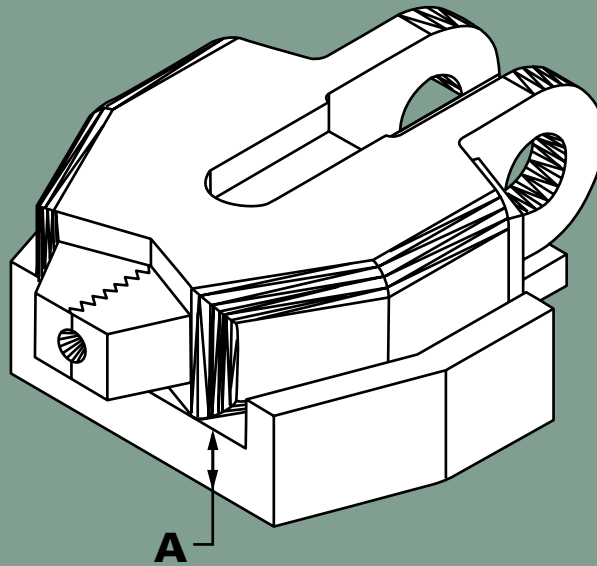

Aluminum Shoe
Aluminium Schuh
La Scarpa di alluminio
Soulier d'aluminium
El Zapato del aluminio

Part No.	Model	A
338298-00	117-142A	6,35 (.25")
338299-00	117-138A	6,35 (.25")
338300-00	117-140A	12,7 (.50")
338125-00	117-142D	19 (.75")
338301-00	117-96A	12,7 (.50")
338302-00	117-186C	12,7 (.50")
338303-00	117-208A	12,7 (.50")
338304-00	117-192A	12,7 (.50")