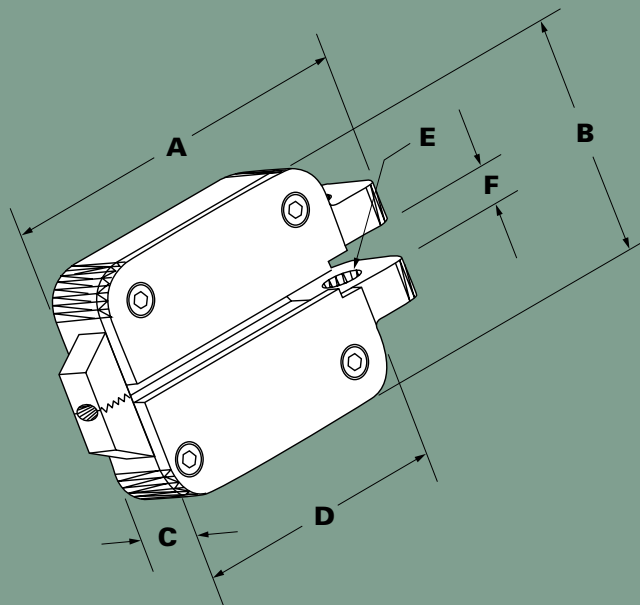

**Ø -3,2mm (-.125")**

Vaughn-Style Wedge Grips

Vaughn Bauform Festklemmvorrichtungen

Pres a Cuneo Vaughn-style

Mâchoires à Tendre Type Vaughn

Pinzas en Cuñas Estilo Vaughn

Part No.	Model	Max. Pull	Ø	A	B	C	D	Ø E	F	kg
306092-02	117-142A	455 kg 1,000 lbs.	0-3,2 (0-.125")	58,7 (2.312")	38,1 (1.5")	14,3 (.562")	46,0 (1.812")	6,4 (.25")	6,4 (.25")	0,2 (.375 lbs.)