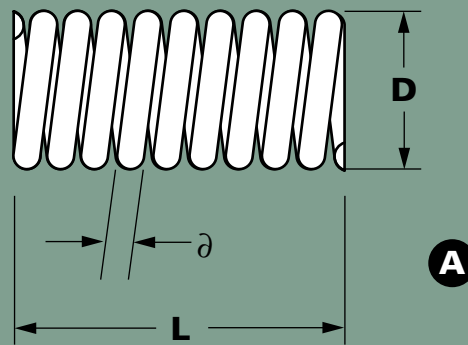

Springs
Federn
Molle
Ressorts
Muelles

Part No.	Model	D	L	\varnothing
LC-026C-12M	S&H #1 TR	6,0 (.234")	38,1 (1.5")	0,6 (.031")
106110-01	S&H #2 TR	6,4 (.25")	38,1 (1.5")	0,8 (.031")
106110-05	S&H #3 TR	7,6 (.296")	50,8 (2")	0,8 (.031")
106103-43	S&H #4 TR	10,7 (.421")	63,5 (2.5")	1,1 (.046")