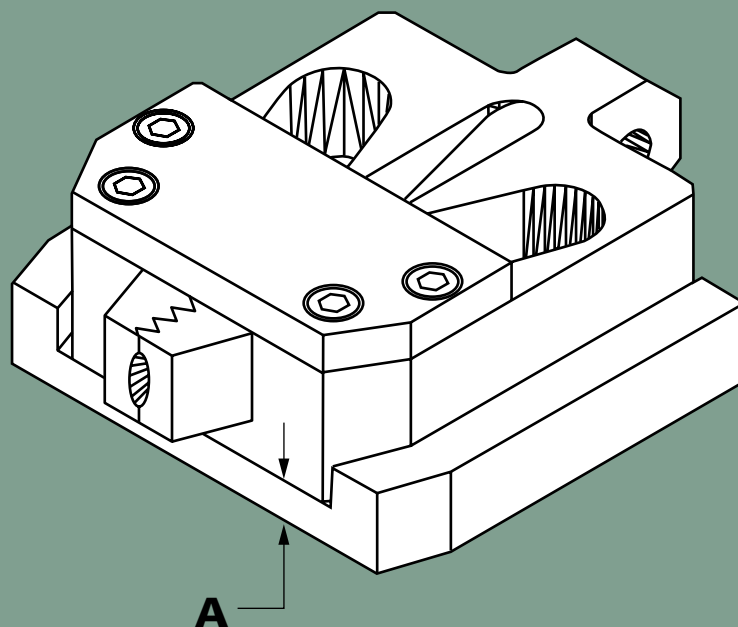

Aluminum Shoe  
Aluminium Schuh  
La Scarpa di alluminio  
Soulier d'aluminium  
El Zapato del aluminio

Part No.	Model	A
227431-00	S&H #0	4,7 (.187")
227432-00	S&H #1	4,7 (.187")
227433-00	S&H #2	6,3 (.25")
227169-00	S&H #3	6,3 (.25")
227185-00	S&H #4	6,3 (.25")