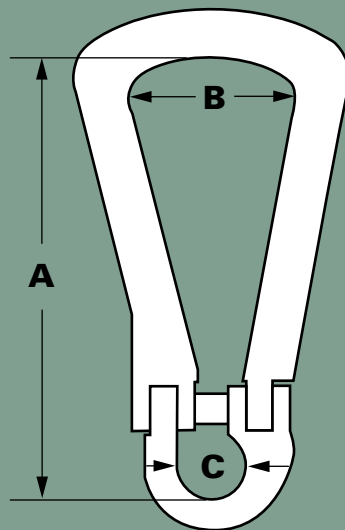

Reevable Master
Einscherbarer Master
Maglia principale collegabile con fune
Maille principale de passage
Mosquetón Principal con Ojal de Apertura (Reevable)

Size	Max. Pull	A	B	C	kg
6,4 (.250")	1360,8 kg (3,000 lbs.)	127,0 (5.00")	50,8 (2.00")	14,3 (.562")	0,2 (.5 lbs.)
9,5 (.375")	2721,6 kg (6,000 lbs.)	161,9 (6.375")	66,7 (2.625")	19,1 (.750")	0,6 (1.25 lbs.)
12,7 (.500")	4536,0 kg (10,000 lbs.)	187,3 (7.375")	73,0 (2.875")	23,8 (.937")	0,9 (2 lbs.)
15,8 (.625")	6804,0 kg (15,000 lbs.)	228,6 (9.00")	82,6 (3.25")	31,8 (1.25")	1,6 (3.5 lbs.)
19 (.750")	11340,0 kg (25,000 lbs.)	263,5 (10.375")	104,8 (4.125")	34,9 (1.375")	2,6 (5.75 lbs.)