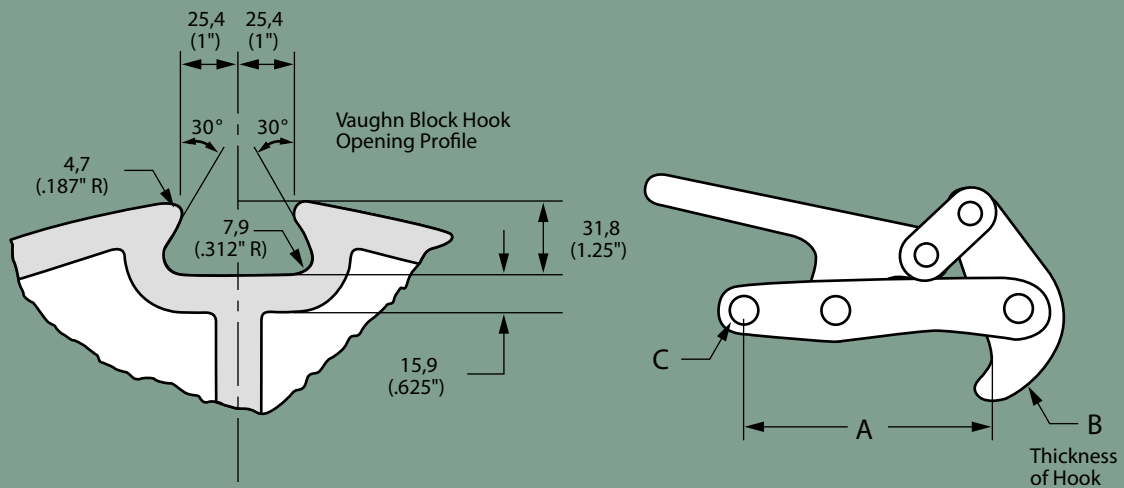

Quick-Release Hooks  
Schnell öffnende Haken  
Ganci ad aggancio rapido  
Crochets à ouverture rapide  
Ganchos de Desenganche Rápido

Part No.	Size	Max. Pull	A	B	C	kg/Meter (lbs./ft.)
206991-00	Small	453,6 kg (1,000 lbs.)	63,5 (2.5")	9,5 (.375")	5,2 (.203")	0,23 (.5 lbs.)
227442-00	Medium	907,2 kg (2,000 lbs.)	73,0 (2.875")	9,5 (.375")	11,1 (.437")	1,45 (1 lbs.)
206990-00	Large	3628,8 kg (8,000 lbs.)	98,4 (3.875")	12,7 (.50")	11,1 (.437")	1,57 (1.25 lbs.)