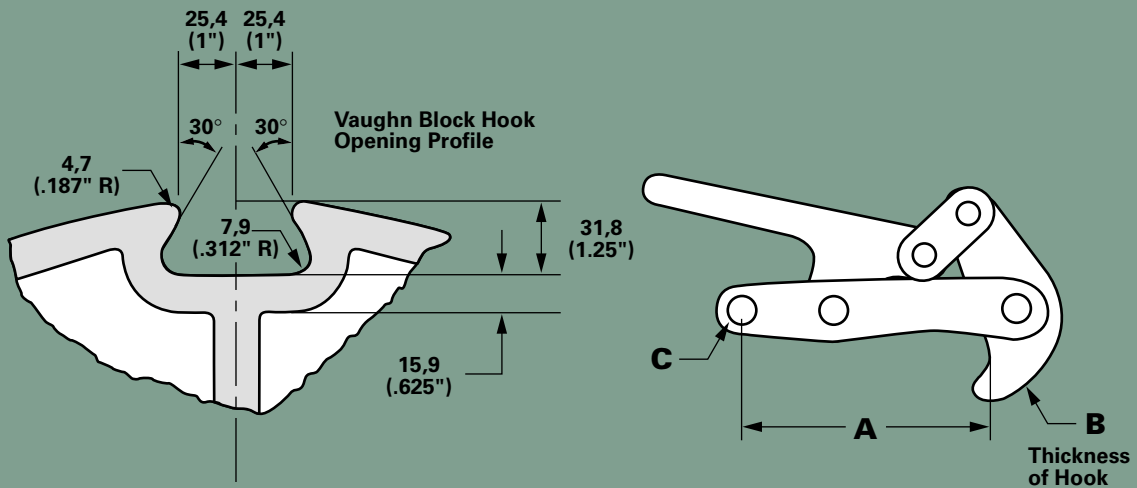

**Quick-Release Hooks**  
**Schnell öffnende Haken**  
**Ganci ad aggancio rapido**  
**Crochets à ouverture rapide**  
**Ganchos de Desenganche Rápido**

Part No.	Size	Max. Pull	A	B	C	kg/Meter (lbs./ft.)
206991-00	#1	453,6 kg (1,000 lbs.)	63,5 (2.5")	9,5 (.375")	5,2 (.203")	0,7 (.5 lbs.)
227442-00	#2	907,2 kg (2,000 lbs.)	73,0 (2.875")	9,5 (.375")	11,1 (.437")	1,5 (1 lbs.)
206990-00	#3	3628,8 kg (8,000 lbs.)	98,4 (3.875")	12,7 (.50")	11,1 (.437")	1,9 (1.25 lbs.)