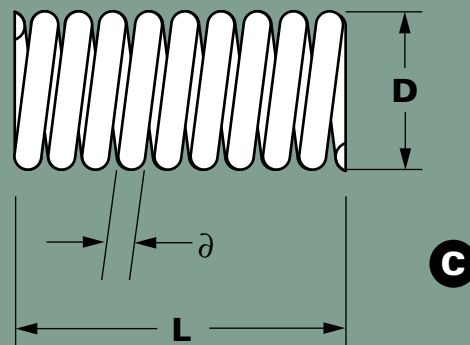

Springs  
Federn  
Molle  
Ressorts  
Muelles

Part No.	Model	D	L	d	Morgan No.
106103-01	B-20072	9,5 (.375")	39,7 (1.562")	0,8 (.031")	478-1
106103-02	B-30251	11,9 (.469")	50,8 (2.00")	1,2 (.047")	478-2
106103-03	B-30423	13,9 (.547")	63,5 (2.5")	1,6 (.062")	478-3
106103-03	B-30425	13,9 (.547")	63,5 (2.5")	1,6 (.062")	478-3
106103-04	B-74900	23,0 (.906")	63,5 (2.5")	2,0 (.078")	478-4
106103-04	B-74958	23,0 (.906")	63,5 (2.5")	2,0 (.078")	478-4
106103-05	B-74934	38,1 (1.5")	111,1 (4.375")	3,2 (.125")	478-5