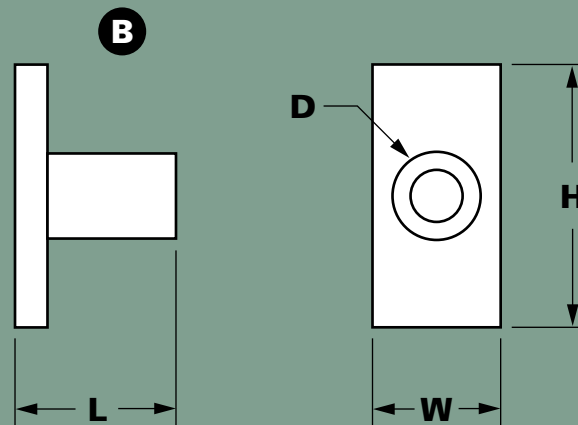

Pressure Plate

Druckplatten

Piastre di Pressione

Plaques D'appui

Placas de Presión

Part No.	Model	L	D	W	H
106101-01	B-20072	15,9 (.625")	7,9 (.312")	12,7 (.5")	25,4 (1")
106101-02	B-30251	15,9 (.625")	9,5 (.375")	14,3 (.562")	25,4 (1")
106101-03	B-30423	22,2 (.875")	11,1 (.437")	20,6 (.812")	34,9 (1.375")
106101-03	B-30425	22,2 (.875")	11,1 (.437")	20,6 (.812")	34,9 (1.375")
106101-04	B-74900	28,6 (1.125")	19,1 (.75")	25,4 (1")	38,1 (1.5")
106101-05	B-74958	30,2 (1.187")	19,1 (.75")	28,6 (1.125")	38,1 (1.5")
106101-06	B-74934	52,4 (2.062")	31,8 (1.25")	47,6 (1.875")	60,3 (2.375")