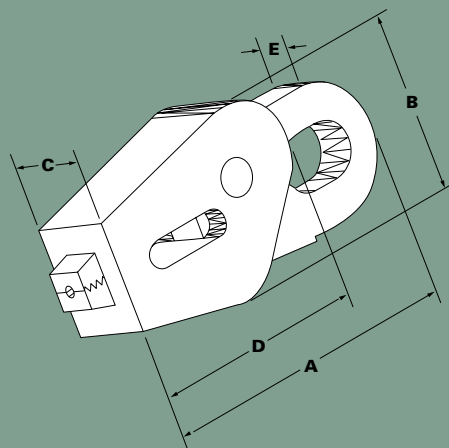

Ø -6,4mm (-.250")

Morgan-Style Wedge Grips

Morgan Bauform Festklemmvorrichtungen

Prese a Cuneo Morgan-style

Mâchoires à Tendre Type Morgan

Pinzas en Cuñas Estilo Morgan

Part No.	Model	Max. Pull	Ø	A	B	C	D	E	kg
306033-02	B-20072	681,8 kg 1,500 lbs.	0-3,2 (0-.125")	165,1 (6.5")	55,6 (2.187")	28,6 (1.125")	76,2 (3")	11,1 (.437")	0,7 (1.5 lbs.)
306036-02	B-30251	1136,4 kg 2,500 lbs.	1,6-6,4 (.062-.25")	120,7 (4.75")	57,2 (2.25")	31,8 (1.25")	79,4 (3.125")	14,3 (.562")	0,9 (2 lbs.)