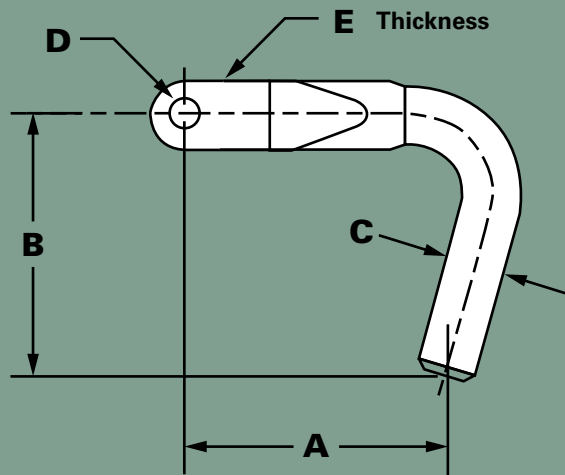

# Assembly

Hooks  
 Haken  
 Ganci  
 Crochets  
 Ganchos

Part No.	Size	Max. Pull	A	B	C	D	E	kg/Meter (lbs./ft.)
107262-00	#1	1360,8 kg (3,000 lbs.)	49,2 (1.937")	47,6 (1.875")	11,1 (.437")	5,5 (.218")	9,5 (.375")	0,34 (.25 lbs.)
107264-00	#2	2268 kg (5,000 lbs.)	66,7 (2.625")	50,8 (2.0")	14,3 (.562")	5,5 (.218")	12,7 (.50")	0,7 (.5 lbs.)
206152-00	#3	3628,8 kg (8,000 lbs.)	82,6 (3.25")	57,2 (2.25")	15,9 (.625")	8,3 (.328")	19,1 (.75")	1,1 (.75 lbs.)
204258-00	#4	6804 kg (15,000 lbs.)	95,3 (3.75")	79,4 (3.125")	22,2 (.875")	9,9 (.390")	25,4 (1.0")	1,1 (.75 lbs.)