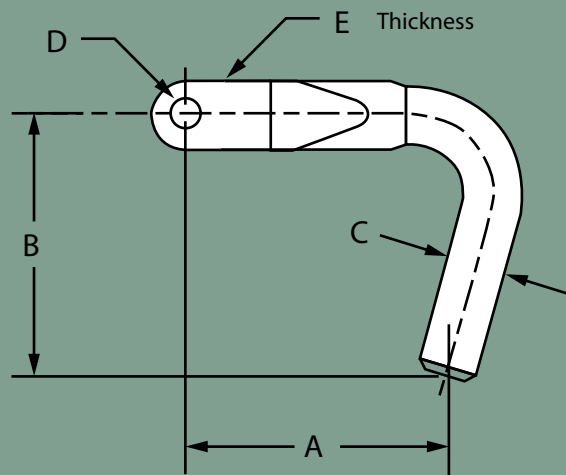

Assembly

- Hooks
- Haken
- Ganci
- Crochets
- Ganchos

Part No.	Size	Max. Pull	A	B	C	D	E	kg/Meter (lbs.)
107262-00	#1	1360,8 kg (3,000 lbs.)	49,2 (1.937")	47,6 (1.875")	11,1 (.437")	5,5 (.218")	9,5 (.375")	0,11 (.25 lbs.)
107264-00	#2	2268 kg (5,000 lbs.)	66,7 (2.625")	50,8 (2.0")	14,3 (.562")	5,5 (.218")	12,7 (.50")	0,23 (.5 lbs.)
206152-00	#3	3628,8 kg (8,000 lbs.)	82,6 (3.25")	57,2 (2.25")	15,9 (.625")	8,3 (.328")	19,1 (.75")	0,34 (.75 lbs.)
204258-00	#4	6804 kg (15,000 lbs.)	95,3 (3.75")	79,4 (3.125")	22,2 (.875")	9,9 (.390")	25,4 (1.0")	0,68 (1.5 lbs.)