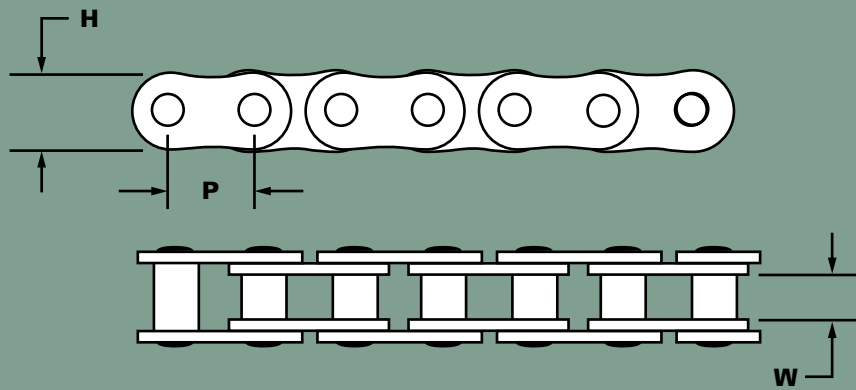

Chain—Roller Style
Kette – Rollenart
Catena tipo a rulli
Chaîne : à galets
Cadena--Estilo Rodillo

Size	Max. Pull	P	H	W	kg/Meter (lbs./ft.)
520	453,6 kg (1,000 lbs.)	15,9 (.625")	14,3 (.562")	6,3 (.25")	0,7 (.5 lbs.)
50	680,4 kg (1,500 lbs.)	15,9 (.625")	14,3 (.562")	9,5 (.375")	1,1 (.75 lbs.)
80	1360,8 kg (3,000 lbs.)	25,4 (1.0")	23,8 (.937")	15,9 (.625")	2,2 (1.5 lbs.)
100	2268 kg (5,000 lbs.)	31,8 (1.25")	28,6 (1.125")	19,1 (.75")	3,7 (2.5 lbs.)