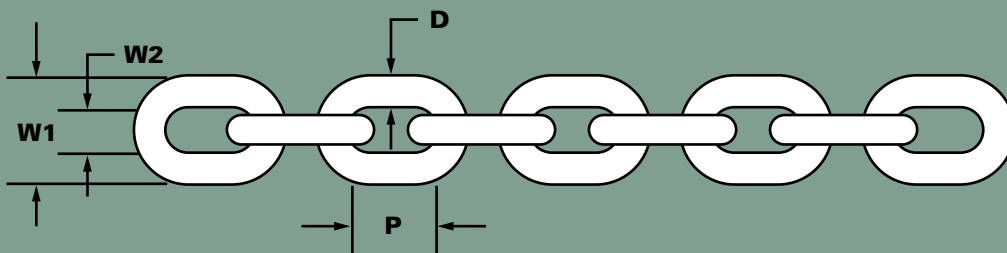

Chain—Link Style
Kette – mit Gliedern
Catena a maglie
Chaîne : à maillons
Cadena--Estilo Eslabón

Max. Pull	P	D	W1	W2	Links/Meter (Links/ft.)	kg/Meter (lbs./ft.)
907,2 kg (2,000 lbs.)	15,9 (.625")	4,7 (.187")	19,1 (.75")	7,9 (.312")	58,2 (17.75)	0,7 (.5 lbs.)
1360,8 kg (3,000 lbs.)	20,6 (.812")	7,1 (.281")	25,4 (1.00")	9,5 (.375")	45,9 (14)	1,1 (.75 lbs.)
2721,6 kg (6,000 lbs.)	30,1 (1.187")	9,5 (.375")	36,5 (1.437")	12,7 (.500")	33,9 (10.33)	2,2 (1.5 lbs.)
4536,0 kg (10,000 lbs.)	38,1 (1.5")	12,7 (.500")	46,0 (1.812")	17,4 (.687")	27,9 (8.5)	3,7 (2.5 lbs.)
6804,0 kg (15,000 lbs.)	47,6 (1.875")	15,9 (.625")	57,2 (2.25")	22,2 (.875")	23,0 (7)	6,0 (4 lbs.)
11340,0 kg (25,000 lbs.)	57,2 (2.25")	19,1 (.750")	66,7 (2.625")	25,4 (1.00")	19,7 (6)	8,2 (5.5 lbs.)
13608,0 kg (30,000 lbs.)	63,5 (2.50")	22,2 (.875")	79,4 (3.125")	30,1 (1.187")	17,5 (5.33)	11,2 (7.5 lbs.)
18144,0 kg (40,000 lbs.)	76,2 (3.00")	25,4 (1.00")	92,1 (3.625")	34,9 (1.375")	14,8 (4.5)	15,3 (10.25 lbs.)
27216,0 kg (60,000 lbs.)	95,3 (3.75")	31,8 (1.25")	114,3 (4.50")	42,8 (1.687")	12,3 (3.75)	23,1 (15.5 lbs.)