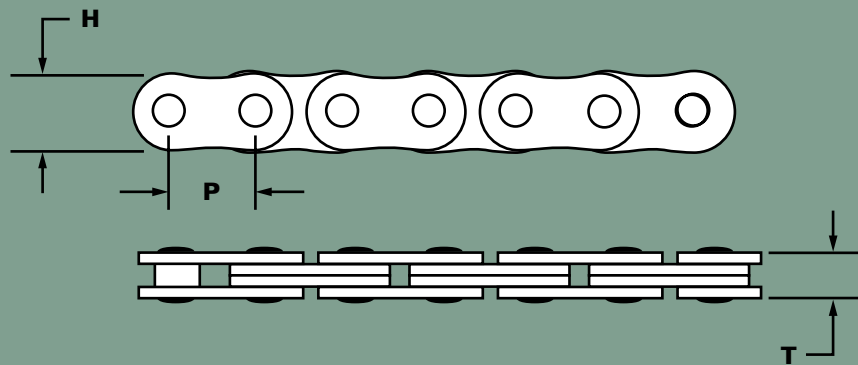

Assembly

Chain—Leaf Style

Kette – Blattart

Catena tipo fleyer

Chaîne : à feuilles

Cadena –Estilo Hoja

Size	Max. Pull	P	H	T	kg/Meter (lbs./ft.)
AL-522	680,4 kg (1,500 lbs.)	15,9 (.625")	12,7 (.50")	9,5 (.375")	0,7 (.5 lbs.)
BL-822	2268 kg (5,000 lbs.)	25,4 (1,0")	23,8 (.937")	19,1 (.75")	2,2 (1.5 lbs.)
BL-1034	4536,0 kg (10,000 lbs.)	31,8 (1.25")	28,6 (1.125")	34,9 (1.375")	6,0 (4 lbs.)